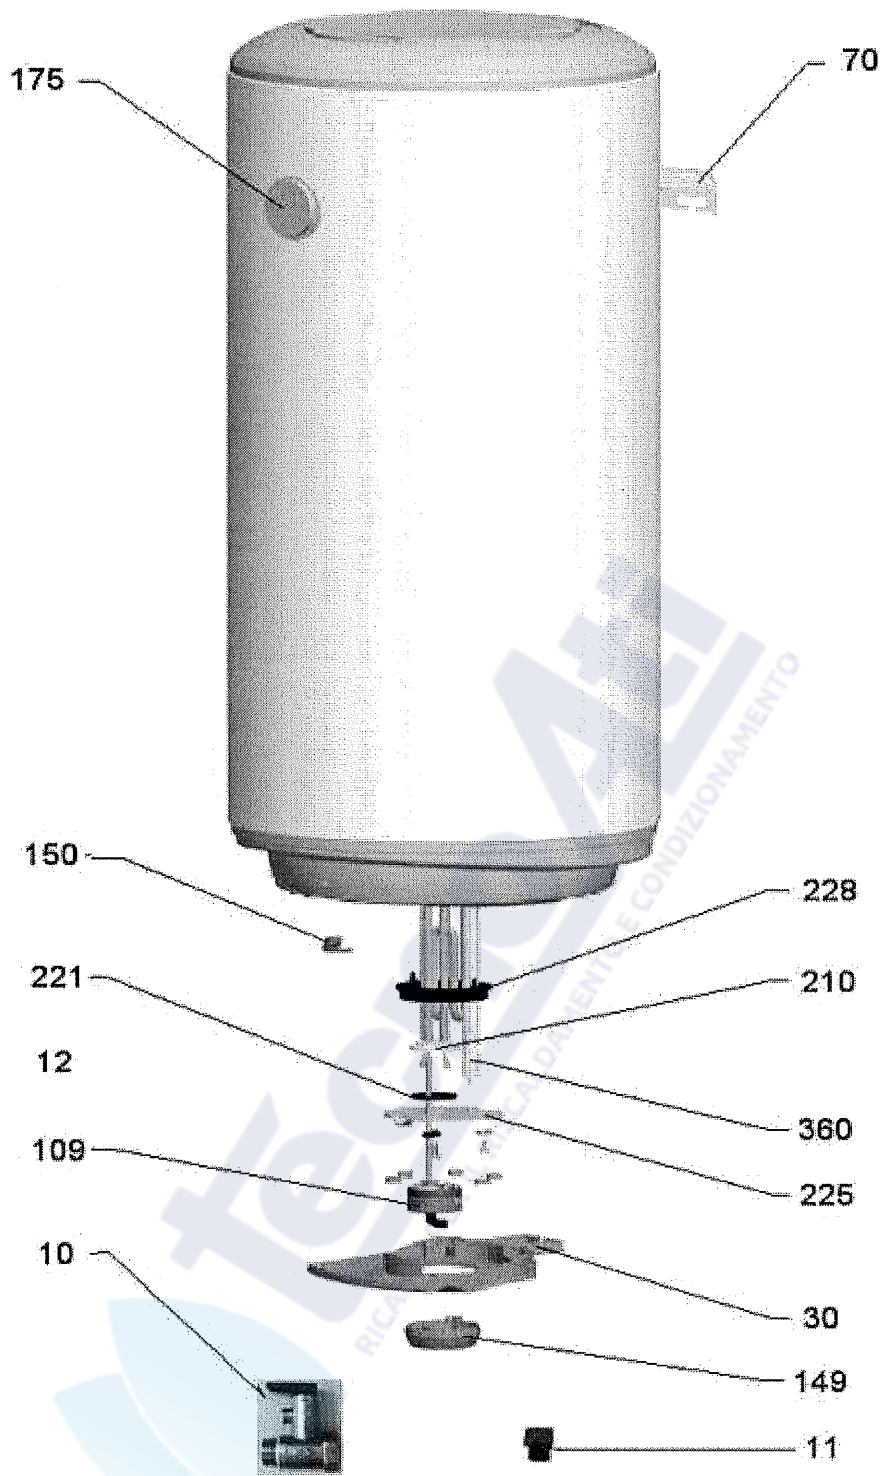

CATALOGO RICAMBI

WESTEN

SCALDACQUA ELETTRICI

SBE
30-50-80-100LT
EXTRA+

711365701 WV 23 WESTEN
711365801 WV 25 WESTEN
711365901 WV 28 WESTEN
711090101 WO 280
711366001 WV 21 WESTEN

Pos	Descrizione	Codice ricambio	02	02	02	03	02										Matr. iniz.	Matr. fin.	Int.	Note
10	VALVOLA SICUREZZA 10 BAR G 1/2	711295000	•	•	•	•	•													
12	LAMPADA SEGNALATRICE	711294800	•	•	•		•													
30	ASSIEME CALOTTA GRIGIA	711294000	•				•													
30	ASSIEME CALOTTA GRIGIA D400	711294200		•	•	•														
70	STAFFA FISSAGGIO A MURO BAXI	711294400	•	•	•	•	•													
109	TH L270	711296200		•	•	•	•													
109	TH TSE	711296400	•																	
150	GEMMA	711294700	•	•	•	•	•													
175	TERMOMETRO 2Y	711295100	•	•	•	•	•													
210	RES. 230/1500W	711295300				•														
210	RES. 230/1200W	711295500	•	•	•															
210	RESISTANZA 1500W	711327200					•													
221	GUARNIZIONE RESISTENZA	711295600	•	•	•	•	•													
225	CONTROFLANGIA	711296100	•	•	•	•	•													
228	GUARNIZIONE FLANGIA	711295900	•	•	•	•	•													
360	ANODO D16 L400	711327500					•													
360	ANODO D16 L250	711295800	•	•																
360	ANODO D6 L131	711296000				•														
360	ANODO D16 L350	711327300			•															