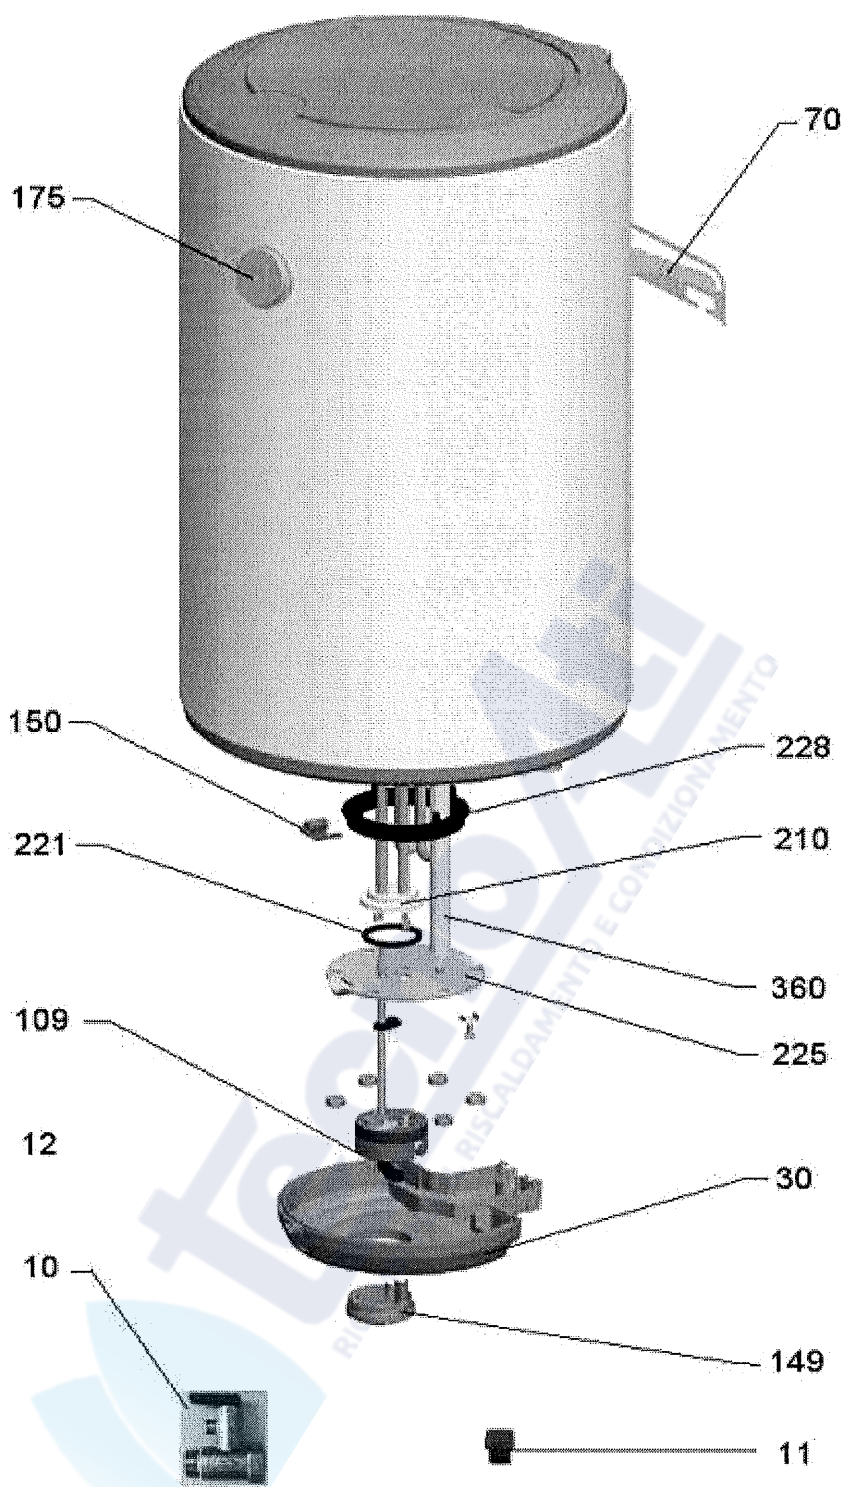

CATALOGO RICAMBI

WESTEN

SCALDACQUA ELETTRICI

SBE
30-50-80-100LT
EXTRA+

711365701 WV 23 WESTEN
711365801 WV 25 WESTEN
711365901 WV 28 WESTEN
711090101 WO 280
711366001 WV 21 WESTEN

Pos	Descrizione	Codice ricambio	02	02	02	03	02										Matr. iniz.	Matr. fin.	Int.	Note
10	VALVOLA SICUREZZA 10 BAR G 1/2	711295000	•	•	•	•	•													
12	LAMPADA SEGNALATRICE	711294800	•	•	•		•													
30	ASSIEME CALOTTA GRIGIA	711294000	•				•													
30	ASSIEME CALOTTA GRIGIA D400	711294200		•	•	•														
70	STAFFA FISSAGGIO A MURO BAXI	711294400	•	•	•	•	•													
109	TH L270	711296200		•	•	•	•													
109	TH TSE	711296400	•																	
150	GEMMA	711294700	•	•	•	•	•													
175	TERMOMETRO 2Y	711295100	•	•	•	•	•													
210	RES. 230/1500W	711295300				•														
210	RES. 230/1200W	711295500	•	•	•															
210	RESISTANZA 1500W	711327200					•													
221	GUARNIZIONE RESISTENZA	711295600	•	•	•	•	•													
225	CONTROFLANGIA	711296100	•	•	•	•	•													
228	GUARNIZIONE FLANGIA	711295900	•	•	•	•	•													
360	ANODO D16 L400	711327500					•													
360	ANODO D16 L250	711295800	•	•																
360	ANODO D6 L131	711296000				•														
360	ANODO D16 L350	711327300			•															