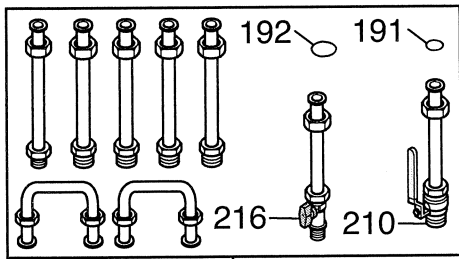

SOLAR-02

Ultimo aggiornamento: .08.11.13