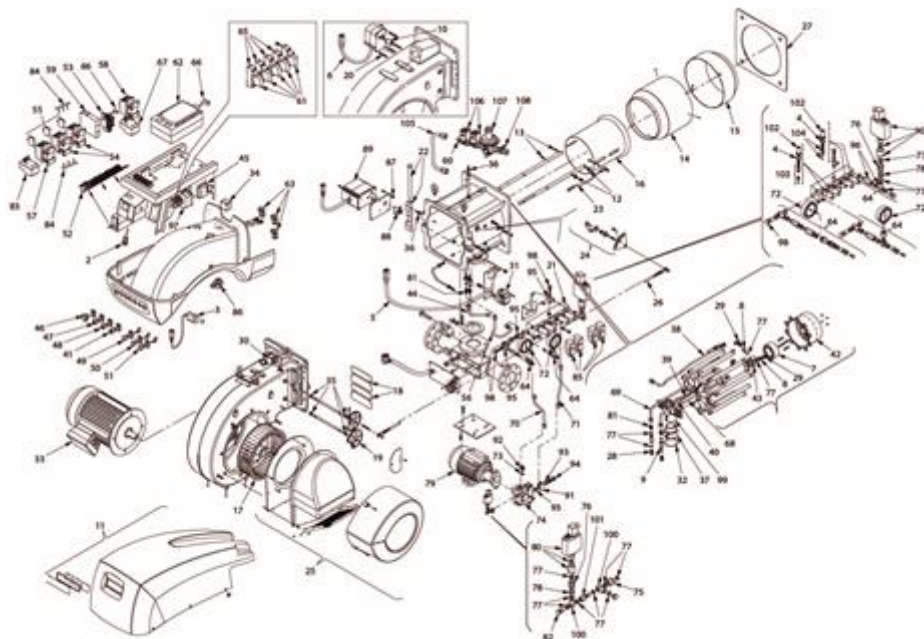

**3911132 - RLS 800/E MX****Tav. 1****Einzig Gruppe**

Posizione	idComponente	Descrizione	Nota	Matricola
1	20011431	Assieme testa		
2	3014113	Spina 9 poli femmina		
3	20006151	Sonda QRI		
4	3007081	Guarnizione		
5	3013303	Collegamento pressostato		
6	3013304	Servomotore aria		
7	20011151	Controtazza		
8	20011120	Raccordo		
9	20011122	Valvola non ritorno		
10	3013307	Giunto		
11	3013310	Coperchio		
12	3013965	Perno		
13	3013964	Perno		
14	20011084	Cilindro		
15	20011085	Imbuto fiamma		
16	20011089	Otturatore		
17	3013962	Girante		
18	3013319	Serranda aria		
19	3013320	Ingranaggio		
20	3013321	Colonna		
21	20011208	Modulatore		
22	3013960	Cerniera		
23	3013324	Tirante interno		
24	20011097	Gruppo leve		
25	3013961	Gruppo aspirazione		
26	3013327	Tirante esterno		
27	20011117	Schermo		
28	20011190	Raccordo girevole		
29	20011202	Raccordo		
30	3008663	Vetro		
31	3012197	Pressostato gas		