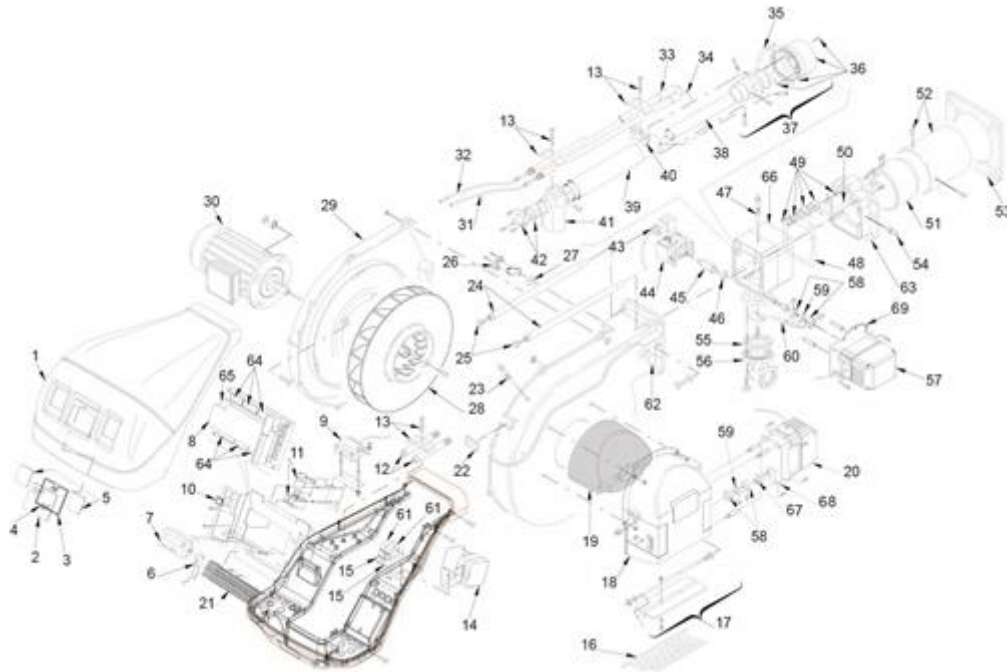

**3897632 - RS 120/E BLU****Tav. 1****Einzig Gruppe**

Posizione	idComponente	Descrizione	Nota	Matricola
1	3013921	Cofano		
2	3013922	Visore		
3	3013924	Guarnizione		
4	3013923	Pulsante		
5	3013925	Vetrino		
6	3012155	Filtro antidisturbo		
7	3013926	Display		
8	3013927	Camma elettronica		
9	3003847	Trasformatore accensione		
10	3013928	Interruttore		
11	3003961	Avviatore		
13	3003409	Cavallotto		
14	3007444	Pressostato aria		
15	3012841	Zoccolo		
16	3003949	Protezione		
17	3013929	Gruppo serranda		
18	3013930	Bocca d'aspirazione		
19	3003952	Fonoassorbente		
20	3013931	Servomotore		
21	3013932	Morsettiera		
22	3003763	Visore		
23	3003891	Raccordo		
24	3012013	Perno		
25	3003481	Vite		
26	3013933	Visore fiamma		
27	3013934	Anello di tenuta		
28	3012405	Girante		
29	3012012	Guscio		
30	3003968	Motore		
31	3013935	Collegamento per sonda		
32	3012393	Collegamento elettrodo		
33	3012017	Elettrodo		

34	3012176	Sonda	
35	3012925	Tubetto	
36	3012926	Tazza	
37	3012928	Distributore	
38	3012035	Tube	
39	3012040	Tube esterno	
40	3012419	Supporto	
41	3012412	Gomito	
42	3012014	Ghiera	
43	3006954	Presa	
44	3003660	Pressostato gas	
45	3003864	Raccordo	
46	3007891	Guarnizione	
47	3012049	Vite	
48	3012735	Guarnizione manicotto	
49	3012618	Gruppo regolatore	
50	3014095	Squadretta	
51	3012417	Otturatore	
52	3012415	Imbuto fiamma	
53	3003991	Schermo	
54	3003322	Raccordo	
55	3005482	Guarnizione	
56	3006803	Flangia con gomito	
57	3013936	Servomotore	
58	3013937	Mozzo	
59	3013938	Disco	
60	3013939	Indice	
61	3012842	Relè	
62	3003996	Tappo	
63	3012413	Frontone	
64	3013940	Kit connettori	
65	3006211	Fusibile 6,3 a	
66	3013943	Manicotto	
67	3014079	Distanziale	
68	3014080	Staffa	
69	3014081	Staffa	