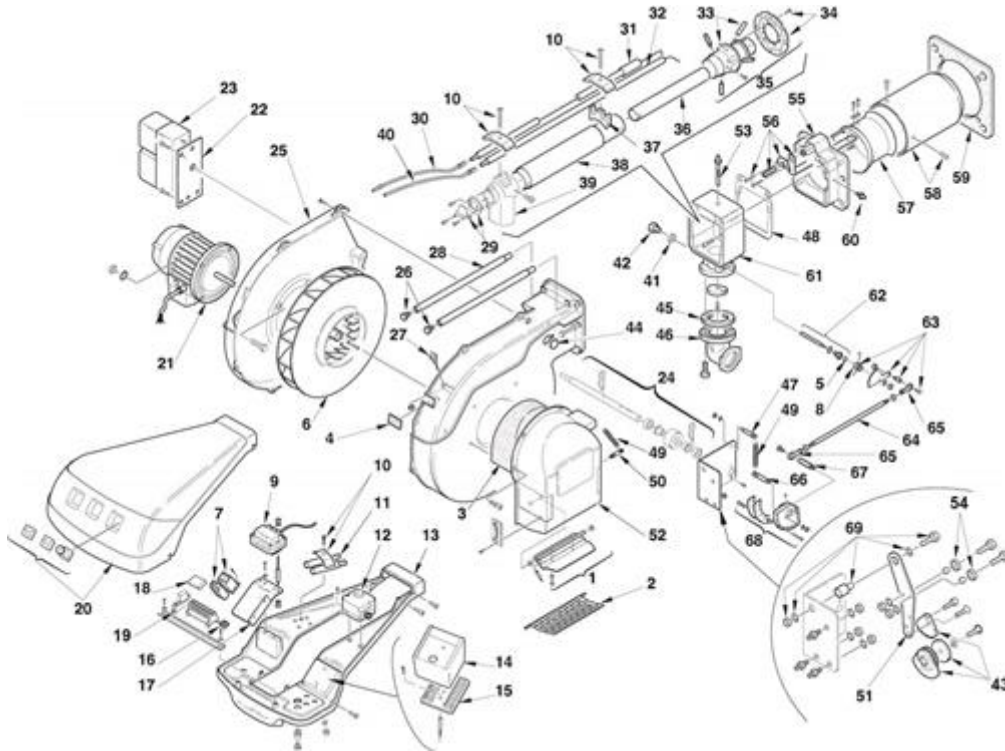

3785302 - RS 100**Tav. 1****Einzig Gruppe**

Posizione	idComponente	Descrizione	NotaMatricola
1	3012007	Gruppo serranda	
2	3003949	Protezione	
3	3003952	Fonoassorbente	
4	3003763	Visore	
5	3007029	Anello	
6	3003964	Girante	
7	3003960	Avviatore	
8	3013204	Molla	
9	3003847	Trasformatore accensione	
10	3003409	Cavallotto	
12	3007444	Pressostato aria	
13	3012008	Mensola	< 02188XXXXXX
13	3014124	Mensola	>= 02198XXXXXX
14	3013073	Apparecchiatura RMG 88.62C2	
15	3003784	Morsettiera	
16	3003770	Interruttore	
17	3003957	Supporto	
18	3012155	Filtro antidisturbo	
19	3013407	Relè termico	>= 02195000418
20	3013119	Cofano	
21	3003967	Motore	
22	3012009	Piastra	
23	3012010	Servomotore	
24	3012710	Gruppo albero	
25	3012012	Guscio	
26	3003481	Vite	
27	3003891	Raccordo	
28	3012013	Perno	
29	3012014	Ghiera	
30	3012393	Collegamento elettrodo	

31	3012015	Elettrodo	
32	3012175	Sonda	
33	3012024	Tubetto	
34	3012027	Disco	
35	3012029	Distributore	
36	3012033	Tube	
37	3012193	Supporto	
38	3012038	Tube esterno	
39	3012042	Gomito	
40	3012043	Collegamento sonda	
41	3007166	Guarnizione	
42	3003863	Tappo	
43	3012063	Quadrante	
44	3003406	Protezione	
45	3005482	Guarnizione	
46	3006803	Flangia con gomito	
47	3012044	Colonna	
48	3012735	Guarnizione manicotto	
49	3003879	Molla	
50	3012046	Colonna	
51	3012064	Leva	
52	3012048	Bocca aspirazione	
53	3012049	Vite	
54	3003841	Cuscinetto	
55	3003975	Frontone	
56	3003979	Gruppo regolatore	
57	3003983	Otturatore	
58	3012055	Imbuto fiamma	
59	3003991	Schermo	
60	3003322	Raccordo	
61	3012065	Manicotto	
62	3012059	Albero manicotto	
63	3003875	Quadrante	
64	3012060	Tirante	
65	3006098	Snodo sferico	
66	3003880	Perno	
67	3012061	Distanziale	
68	3012062	Camma completa	
69	3003843	Perno	