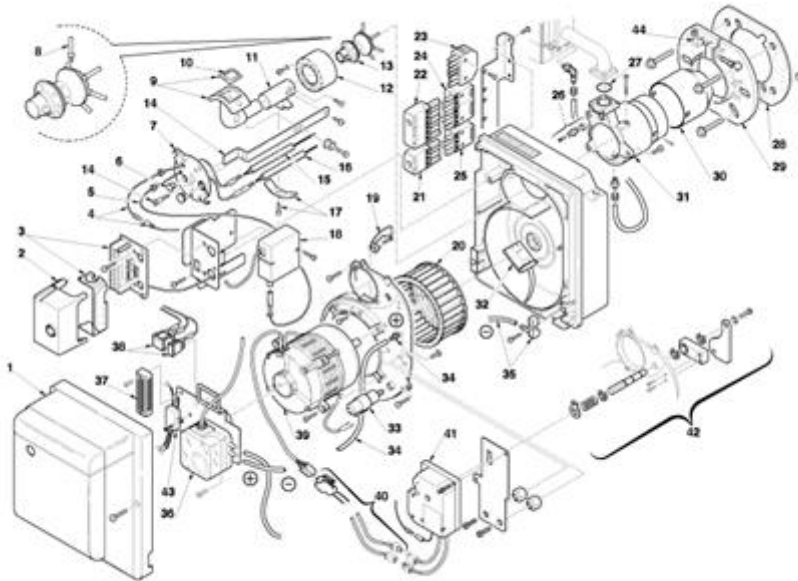

3762450 - BS4/M**Tav. 1****Einzig Gruppe**

Posizione	idComponente	Descrizione	NotaMatricola
1	3002847	Cofano	
2	3002478	Apparecchiatura	
3	3003596	Zoccolo	
4	3002586	Collegamento sonda	
5	3002585	Collegamento	
6	3007458	Vetro	
7	3007642	Coperchio	
8	3008504	Tubo	
9	3007979	Gomito	
10	3002560	Guarnizione sugherogomma	
11	3007992	Prolunga	
12	3008501	Tazza	
13	3008503	Distributore	
14	3008505	Staffa e vite	
15	3007988	Sonda	
16	3008932	Elettrodo	
17	3007265	Cavallotto	
18	3002475	Trasformatore	
19	3008552	Convogliatore	
20	3008494	Girante	
21	3006957	Spina a 4 poli	
22	3006937	Spina a 7 poli	< 01353XXXXXX
22	3006937	Spina a 7 poli	>= 01363XXXXXX
23	3007425	Pres a 6 poli	
24	3006938	Pres a 7 poli	
25	3006949	Pres a 4 poli	
26	3005447	Gruppo misurazione	
27	3008005	Anello	
28	3008500	Schermo	
29	3002953	Flangia	
30	3008498	Imbuto fiamma	

31	20021511	Manicotto	
32	3002866	Serranda aria	
33	20087038	Condensatore	
34	3006605	Raccordo e tubetto	
35	3008017	Raccordo e tubetto	
36	3007444	Pressostato aria	
37	3002479	Morsettiera	
38	3012080	Interruttore	
39	3002853	Motore	
40	3002855	Gruppo collegamenti	
41	3002845	Servomotore	
42	3002852	Regolazione serranda	
43	3012155	Filtro antidisturbo	>= 01363XXXXXX
44	20044606	Raccordo	