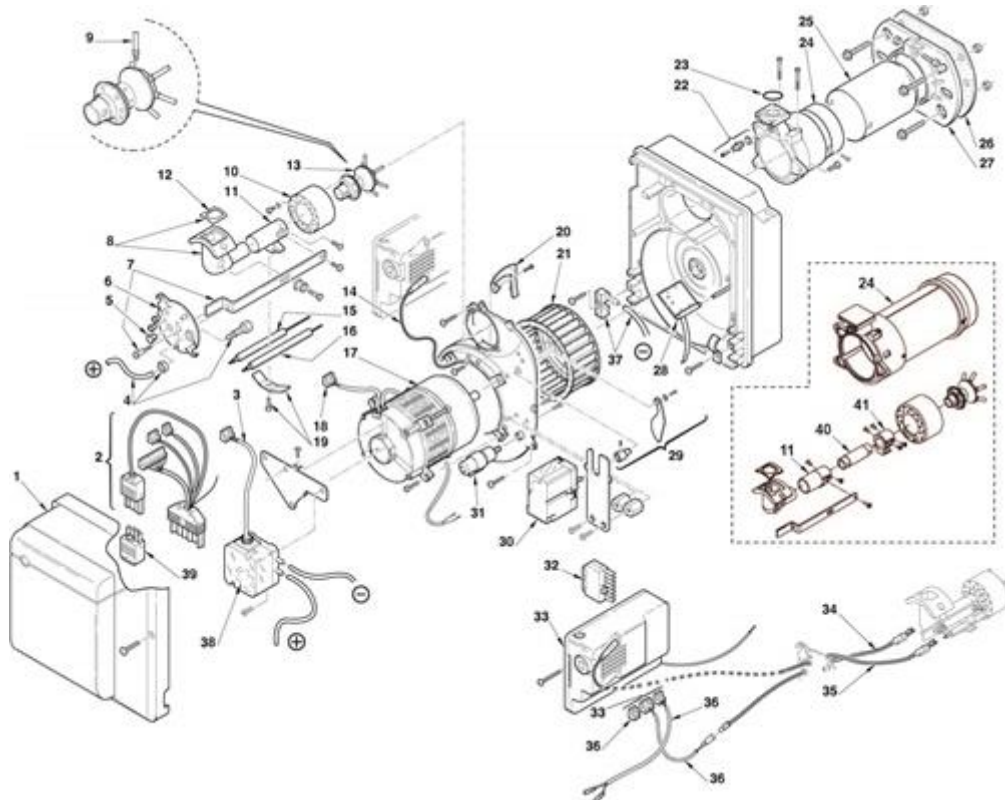

3762016 - RS5D 1/230/50**Tav. 1****Einzig Gruppe**

Posizione	idComponente	Descrizione	Nota	Matricola
1	3008496	Cofano		
2	3002658	Gruppo collegamenti		
3	3002972	Collegamento pressostato		
4	3007982	Raccordo		
5	3007458	Vetro		
6	3007642	Coperchio		
7	3008505	Staffa e vite		
8	3007979	Gomito		
9	3008504	Tubo		
10	3008501	Tazza		
11	3007992	Prolunga		
12	3002560	Guarnizione sugherogomma		
13	3002969	Distributore		
14	3002494	Collegamento		
15	3007988	Sonda		
16	3008932	Elettrodo		
17	3008506	Motore		
18	3007454	Presca		
19	3007265	Cavallotto		
20	3008552	Convogliatore		
21	3008494	Girante		
22	3005447	Gruppo misurazione		
23	3008005	Anello		
24	3008502	Manicotto		
25	3002469	Tubo fiamma		
26	3008500	Schermo		
27	3008493	Flangia mobile		
28	3002866	Serranda aria		
29	3002660	Levismi serranda		

30	3002659	Servomotore	
31	20087038	Condensatore	
32	3006937	Spina a 7 poli	
33	20137658	Apparecchiatura	
34	3008490	Collegamento sonda	
35	3008491	Collegamento A.T	
36	3002971	Gruppo collegamenti	
37	3008017	Raccordo e tubetto	
38	3007444	Pressostato aria	
39	3006957	Spina a 4 poli	