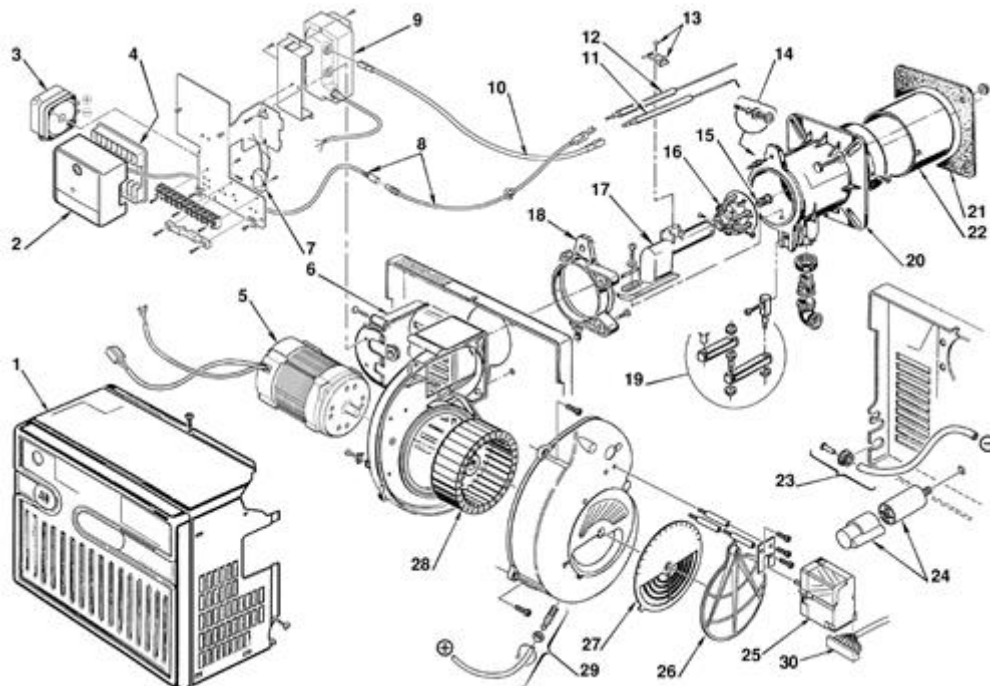

3759105 - RIELLO 40 FS20D**Tav. 1****Einzig Gruppe**

Posizione	idComponente	Descrizione	NotaMatricola
1	3002639	Cofano	
2	3013073	Apparecchiatura RMG 88.62C2	
3	3007444	Pressostato aria	
4	3003784	Morsettiera	
5	3008972	Motore	
6	3007362	Coperchio	
7	3002574	Filtro antisturbi radio	
8	3008453	Collegamento sonda	
9	3012159	Trasformatore	
10	3002689	Collegamento elettrodo	
11	3006706	Elettrodo	
12	3006709	Sonda	
13	3003409	Cavallotto	
14	3005447	Gruppo misurazione	
15	3006703	Diffusore	
16	3006700	Distributore	
17	3006697	Gomito	
18	3006689	Collare	
19	3000870	Gruppo cerniera	
20	3006692	Manicotto	
21	3006710	Schermo	
22	3006694	Imbuto fiamma	
23	3008886	Preso pressione	
24	20081251	Condensatore	
25	3002332	Motorino apriserranda	
26	3002341	Serranda aria	
27	3002342	Serranda aria	
28	3005799	Girante	
29	3006997	Raccordo e tubetto	
30	3020140	Collegamento servomotore	