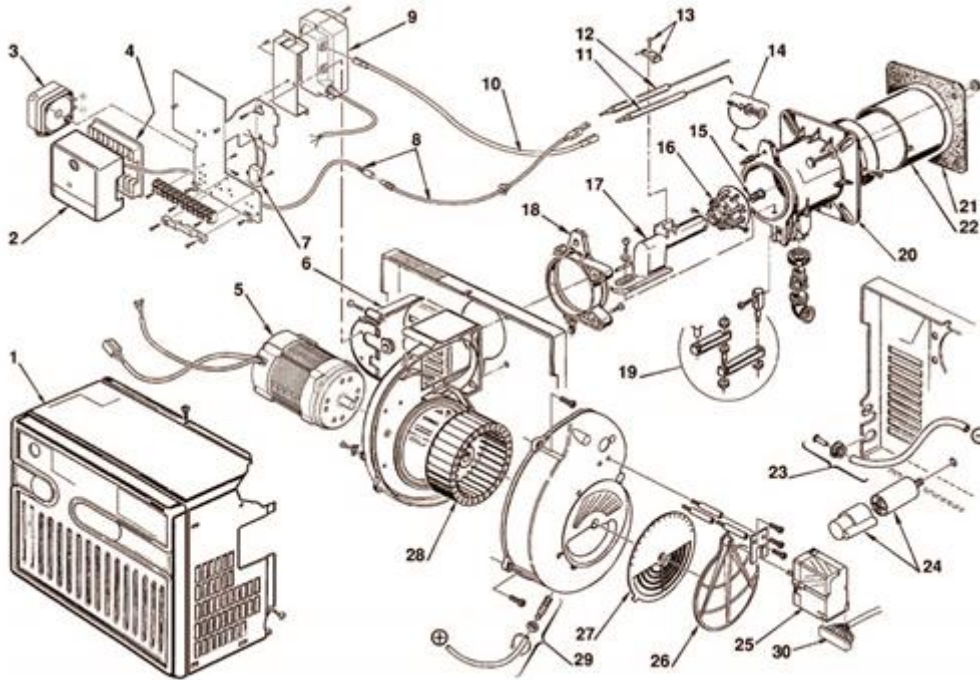

**3759003 - R40 FS15D****Tav. 1****Einzig Gruppe**

Posizione	idComponente	Descrizione	NotaMatricola
1	3002639	Cofano	
2	3013073	Apparecchiatura RMG 88.62C2	
3	3007444	Pressostato aria	
4	3003784	Morsettiera	
5	3008972	Motore	
6	3007362	Coperchio	
7	3002574	Filtro antidisturbi radio	
8	3008453	Collegamento sonda	
9	3012159	Trasformatore	
10	3002689	Collegamento elettrodo	
11	3006706	Elettrodo	
12	3006709	Sonda	
13	3003409	Cavallotto	
14	3005447	Gruppo misurazione	
15	3006902	Diffusore	
16	3006700	Distributore	
17	3006697	Gomito	
18	3006689	Collare	
19	3000870	Gruppo cerniera	
20	3006901	Manicotto	
21	3006710	Schermo	
22	3006694	Imbuto fiamma	
23	3008886	Presse pressione	
24	20081251	Condensatore	
25	3002332	Motorino apriserranda	
26	3002341	Serranda aria	
27	3002342	Serranda aria	
28	3005799	Girante	
29	3006997	Raccordo e tubetto	
30	3020140	Collegamento servomotore	