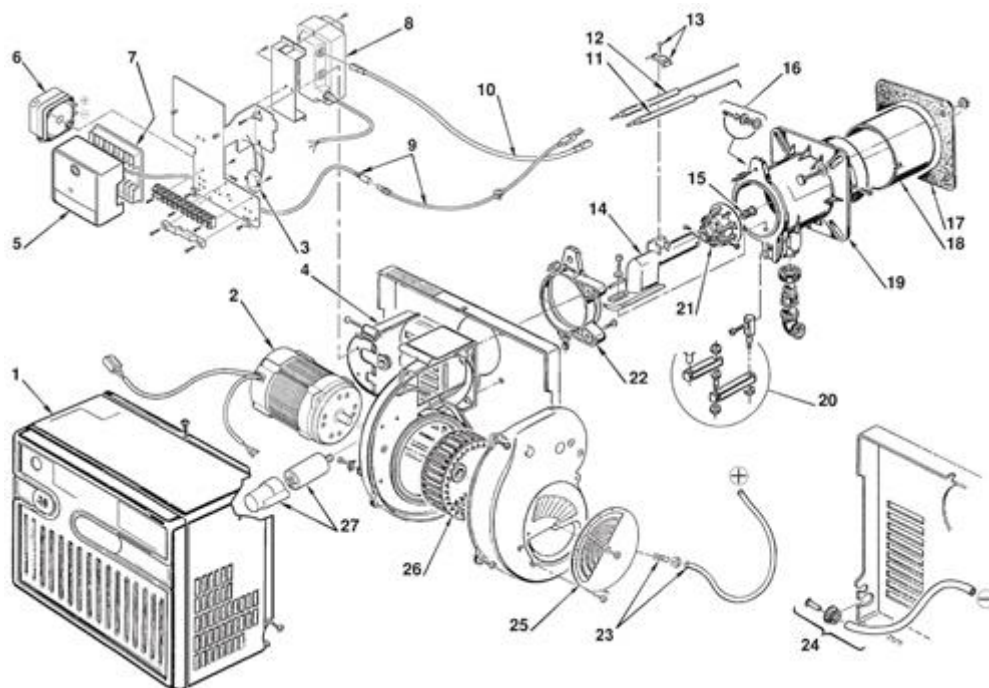

3756803 - R40 FS15**Tav. 1****Einzig Gruppe**

Posizione	idComponente	Descrizione	Nota	Matricola
1	3007360	Carenatura		
2	3008972	Motore		
3	3002574	Filtro antidisturbi radio		
4	3007362	Coperchio		
5	3013073	Apparecchiatura RMG 88.62C2		
6	3007444	Pressostato aria		
7	3003784	Morsettiera		
8	3012159	Trasformatore		
9	3008453	Collegamento sonda		
10	3002689	Collegamento elettrodo		
11	3006706	Elettrodo		
12	3006709	Sonda		
13	3003409	Cavallotto		
14	3006697	Gomito		
15	3006902	Diffusore		
16	3005447	Gruppo misurazione		
17	3006710	Schermo		
18	3006694	Imbuto fiamma		
19	3006901	Manicotto		
20	3000870	Gruppo cerniera		
21	3006700	Distributore		
22	3006689	Collare		
23	3006997	Raccordo e tubetto		
24	3008886	Presse pressione		
25	3007206	Serranda aria		
26	3005799	Girante		
27	20081251	Condensatore		