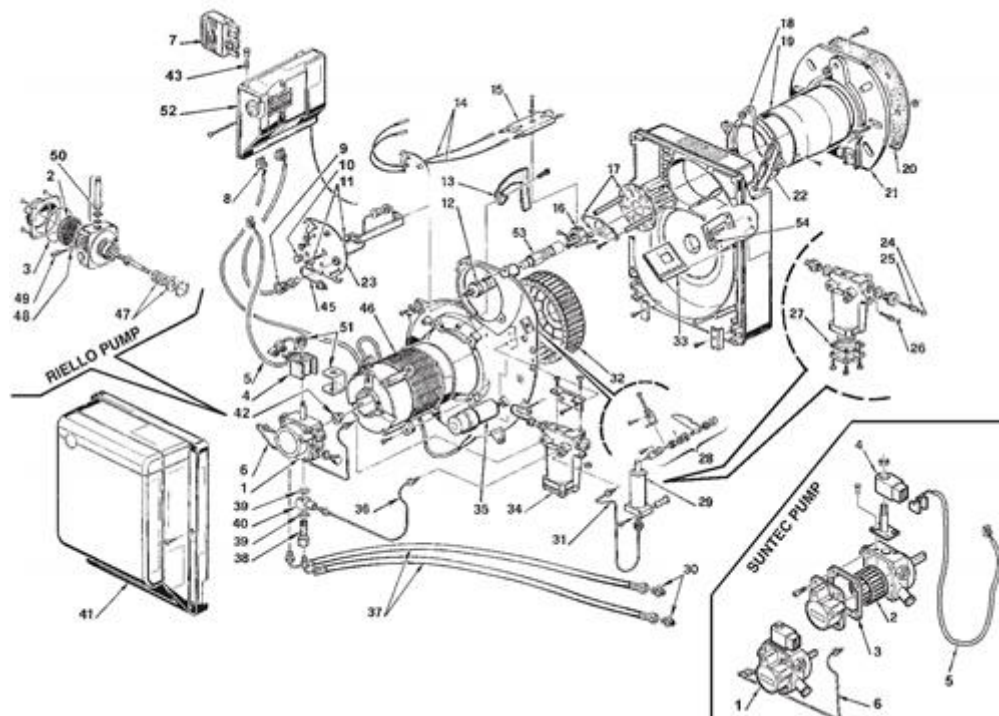

**3739950 - RG5S****Tav. 1****Einzig Gruppe**

Posizione	idComponente	Descrizione	NotaMatricola
1	3002449	Pompa rbl ex suntec	< 01396XXXXXX
1	3020250	Pompa riello	≥ 01406XXXXXX
2	3003082	Filtro Suntec	< 01396XXXXXX
2	3005719	Filtro RBL	≥ 01406XXXXXX
3	3003081	Guarnizione	< 01396XXXXXX
3	3007162	Anello	≥ 01406XXXXXX
4	3002451	Bobina Suntec	< 01396XXXXXX
4	3007565	Bobina RBL	≥ 01406XXXXXX
5	3002496	Collegamento	
6	3002457	Tubo	< 01396XXXXXX
6	3007788	Tubo	≥ 01406XXXXXX
7	3006937	Spina a 7 poli	
8	3007454	Presca	
9	20132566	Sensore fiamma	
10	3007458	Vetro	
11	3002452	Staffa	
12	3007496	Portaugello	
13	3008552	Convogliatore	
14	3007879	Collegamento A.T.	
15	3007495	Gruppo elettrodi	
16	3007466	Supporto	
17	3002453	Parzializzatore	
18	3008617	Collare	
19	3002458	Tubo fiamma	
20	3005813	Schermo flangia	
21	3005814	Flangia	
22	3002455	Regolatore serranda	
23	3007642	Coperchio	
24	3007028	Anello tenuta	
25	3007202	Regolatore	
26	3007156	Anello	

27	3005801	Guarnizione	
28	3002454	Gruppo regolatore serranda	
29	3007784	Martinetto	
30	3009068	Raccordo	
31	3007783	Tube	
32	3008494	Girante	
33	3008497	Serranda aria	
34	3007870	Ritardatore	
35	20087038	Condensatore	
36	3007780	Tube	
37	3005720	Tube flessibile	
38	3005804	Perno	
39	3007079	Guarnizione	
40	3005805	Raccordo	
41	3008496	Cofano	
42	3000443	Giunto	≥ 01420090289
43	3007396	Fusibile	
45	3002450	Tube	
46	3008506	Motore	
47	3000439	Organo di tenuta	≥ 01406XXXXXX
48	3007028	Anello tenuta	≥ 01406XXXXXX
49	3007202	Regolatore	≥ 01406XXXXXX
50	3007582	Valvola	≥ 01406XXXXXX
51	3007566	Mantello e pomello	≥ 01406XXXXXX
52	3001174	Apparecchiatura 552 SE	