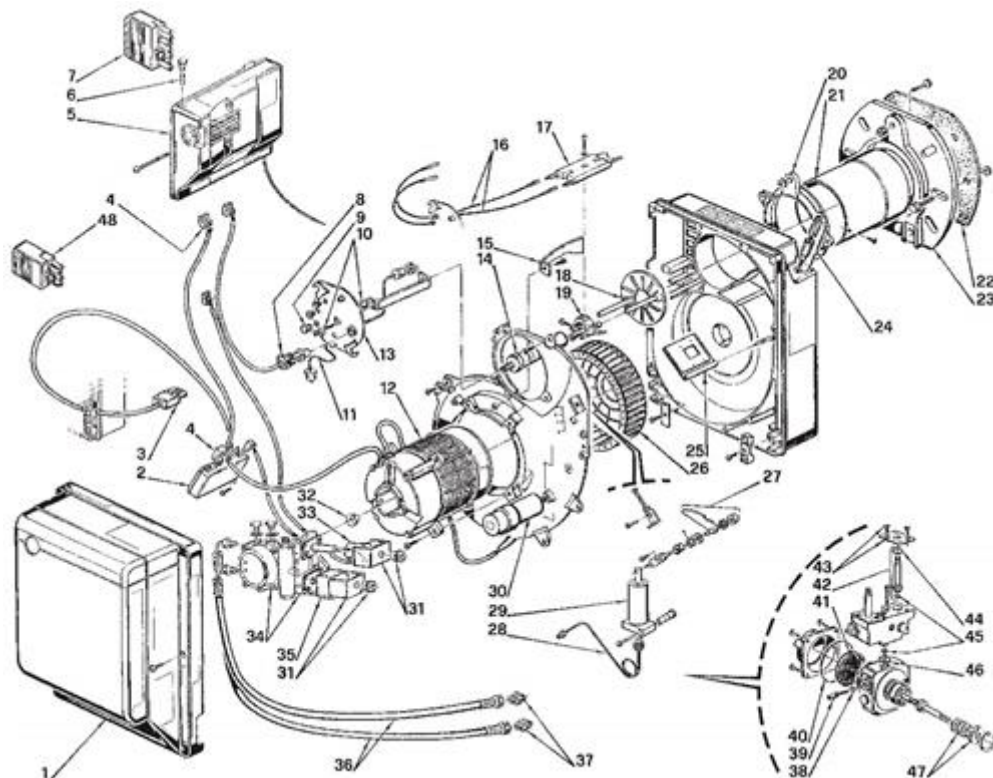

3739750 - RG4D**Tav. 1****Einzig Gruppe**

Posizione	idComponente	Descrizione	NotaMatricola
1	3007641	Cofano	
2	3008983	Ritardatore	
3	3006949	Pres a 4 poli	
4	3007454	Pres a	
5	3001174	Apparecchiatura 552 SE	
6	3007396	Fusibile	
7	3006937	Spina a 7 poli	
8	20132566	Sensore fiamma	
9	3007458	Vetro	
10	3007644	Staffa	
11	3007866	Tubo	
12	3008492	Motore	
13	3007642	Coperchio	
14	3007496	Portaugello	
15	3007651	Convogliatore	
16	3007465	Collegamento	
17	3007495	Gruppo elettrodi	
18	3007645	Elica	
19	3007466	Supporto	
20	3007646	Collare	
21	3007868	Boccaglio	
22	3005813	Schermo flangia	
23	3005814	Flangia	
24	3007648	Regolatore serranda	
25	3007650	Serranda aria	
26	3007652	Girante	
27	3008567	Regolazione serranda	
28	3007867	Tubo	
29	3007784	Martinetto	

30	20087037	Condensatore	
31	3006553	Mantello	
32	3000443	Giunto	
33	3008917	Bobina	
34	3007854	Pompa variatore	
35	3007858	Bobina	
36	3005720	Tubo flessibile	
37	3009068	Raccordo	
38	3007028	Anello tenuta	
39	3007202	Regolatore	
40	3007162	Anello	
41	3005719	Filtro RBL	
42	3006925	Valvola	
43	3007203	Piastrina	
44	3007029	Anello	
45	3007156	Anello	
46	3007167	Anello	