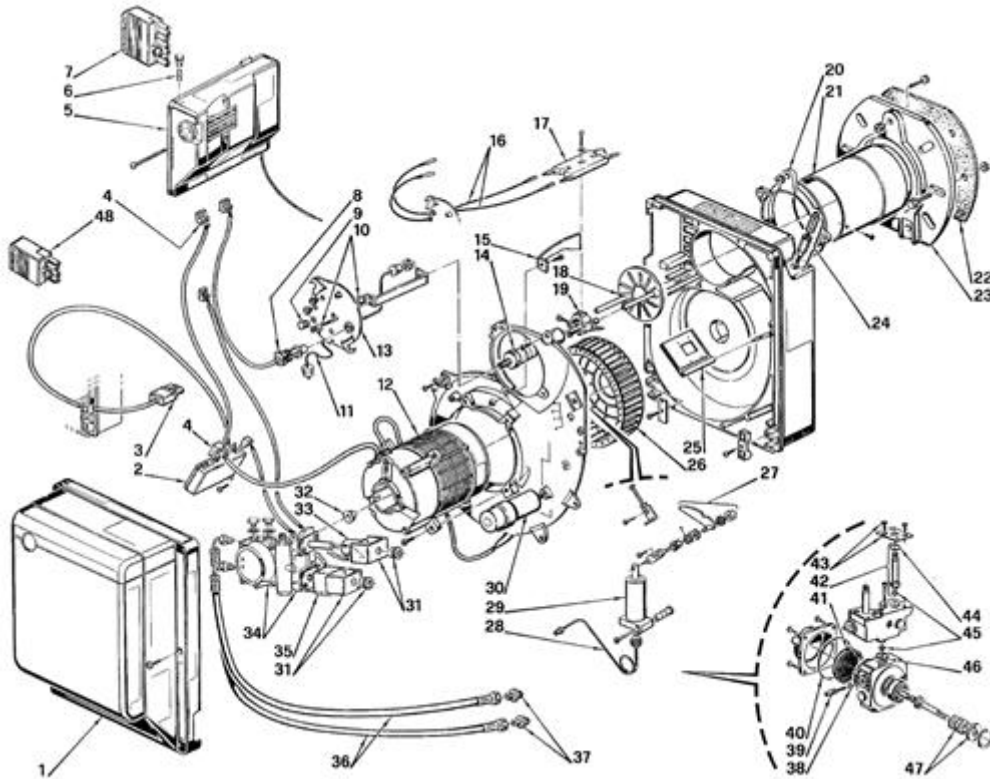

3739450 - RG3D**Tav. 1****Einzig Gruppe**

Posizione	idComponente	Descrizione	NotaMatricola
1	3007641	Cofano	
2	3008983	Ritardatore	
3	3006949	Pres a 4 poli	
4	3007454	Pres a	
5	3001174	Apparecchiatura 552 SE	
6	3007396	Fusibile	
7	3006937	Spina a 7 poli	
8	20132566	Sensore fiamma	
9	3007458	Vetro	
10	3007644	Staffa	
11	3007866	Tubo	
12	3008492	Motore	
13	3007642	Coperchio	
14	3007496	Portaugello	
15	3007651	Convogliatore	
16	3007465	Collegamento	
17	3007495	Gruppo elettrodi	
18	3007645	Elica	
19	3007466	Supporto	
20	3007646	Collare	
21	3007647	Boccaglio	
22	3005813	Schermo flangia	
23	3005814	Flangia	
24	3007648	Regolatore serranda	
25	3007650	Serranda aria	
26	3007652	Girante	
27	3008567	Regolazione serranda	
28	3007867	Tubo	
29	3007784	Martinetto	

30	20087037	Condensatore	
31	3006553	Mantello	
32	3000443	Giunto	
33	3008917	Bobina	
34	3007854	Pompa variatore	
35	3007858	Bobina	
36	3005720	Tubo flessibile	
37	3009068	Raccordo	
38	3007028	Anello tenuta	
39	3007202	Regolatore	
40	3007162	Anello	
41	3005719	Filtro RBL	
42	3006925	Valvola	
43	3007203	Piastrina	
44	3007029	Anello	
45	3007156	Anello	
46	3007167	Anello	