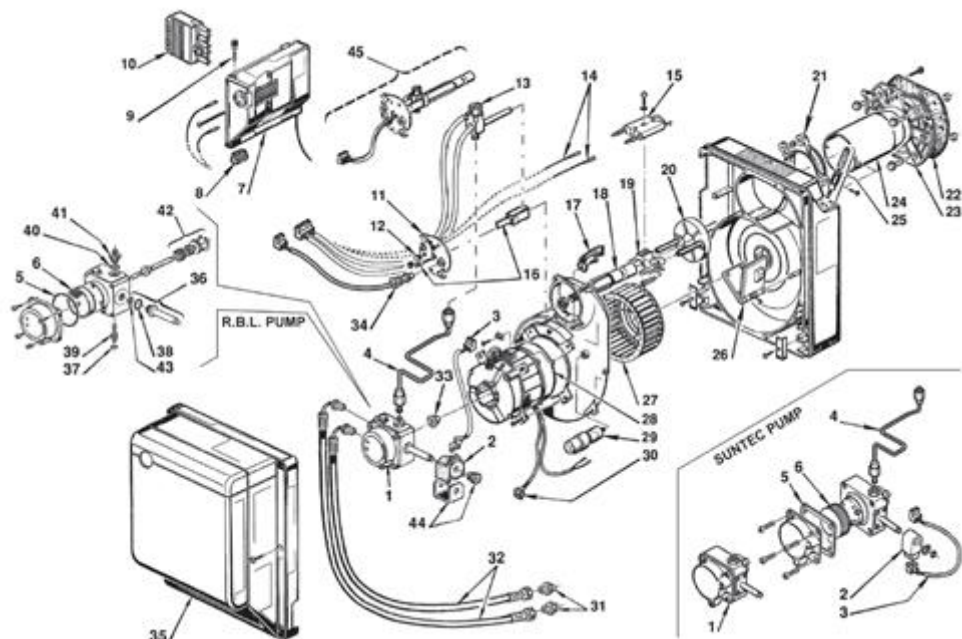

3736405 - Gulliver RG1NR**Tav. 1****Einzig Gruppe**

Posizione	idComponente	Descrizione	NotaMatricola
1	3002495	Pompa RBL ex Suntec	< 01176XXXXXX
1	3007771	Pompa RBL	≥ 01186XXXXXX
2	3002451	Bobina Suntec	< 01176XXXXXX
2	3007565	Bobina RBL	≥ 01186XXXXXX
3	3002496	Collegamento	
4	3002502	Tubo	
5	3003081	Guarnizione	< 01176XXXXXX
5	3007162	Anello	≥ 01186XXXXXX
6	3003082	Filtro Suntec	< 01176XXXXXX
6	3005719	Filtro RBL	≥ 01186XXXXXX
7	3008657	Apparecchiatura 553 SE/E	
8	3007792	Presca	
9	3007396	Fusibile	
10	3006937	Spina a 7 poli	
11	3007510	Coperchio	
12	3007458	Vetro	
13	3008095	Assieme riscaldatore	
14	3007465	Collegamento	
15	3007617	Gruppo elettrodi	
16	3007620	Staffa	
17	3007475	Convogliatore	
18	3007467	Portaugello	
19	3007466	Supporto	
20	3007616	Elica	
21	3007515	Collare	
22	3020179	Schermo	
23	3008636	Flangia	
24	3007618	Boccaglio	
25	3008937	Regolatore serranda	
26	3008815	Serranda aria	
27	3007476	Girante	
28	3008489	Motore	
29	20087035	Condensatore	

30	3007454	Presa	
31	3009068	Raccordo	
32	3005720	Tube flessibile	
33	3000443	Giunto	
34	20132566	Sensore fiamma	
35	3008080	Cofano	
36	3007582	Valvola	≥ 01186XXXXXX
37	3007028	Anello tenuta	≥ 01186XXXXXX
38	3007173	Anello	≥ 01186XXXXXX
39	3007202	Regolatore	≥ 01186XXXXXX
40	3007087	Guarnizione	≥ 01186XXXXXX
41	3007581	Raccordo	≥ 01186XXXXXX
42	3000439	Organo di tenuta	≥ 01186XXXXXX
43	3007156	Anello	≥ 01186XXXXXX
44	3007566	Mantello e pomello	≥ 01186XXXXXX
45	3007656	Assieme portaugello	