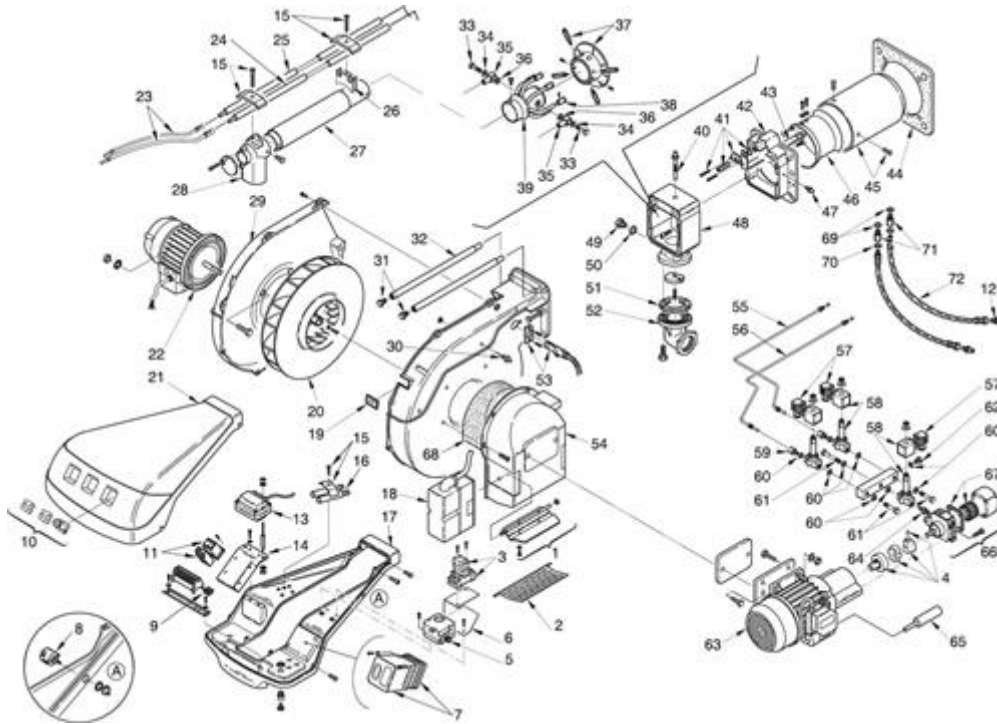

3485401 - RLS 130**Tav. 1****Einzig Gruppe**

Posizione	idComponente	Descrizione	NotaMatricola
1	3012422	Gruppo serranda	
2	3003949	Protezione	
3	3012292	Relè termico	
4	3013828	Giunto	
5	3007444	Pressostato aria	
6	3012423	Supporto	
7	3006090	Apparecchiatura LFL 1.333 + Zoccolo	
8	3012310	Commutatore	
9	3003770	Interruttore	
10	3013678	Membrana + vetrino	
11	3003961	Avviatore	
12	3009068	Raccordo	
13	3003785	Trasformatore	
14	3003957	Supporto	
15	3003409	Cavallotto	
16	3003956	Prolunga	
17	3012424	Mensola	
18	3006311	Servomotore	
19	3003763	Visore	
20	3003965	Girante	
21	3013119	Cofano	
22	3003968	Motore	
23	3003795	Collegamento elettrodo	
24	3012426	Elettrodo	< 02123999999
24	3013040	Elettrodo	= 02133000000
24	3012427	Elettrodo lungo	< 02123999999
24	3013277	Elettrodo lungo	= 02133000000
25	3012428	Elettrodo	< 02123999999
25	3013041	Elettrodo	= 02133000000
25	3012429	Elettrodo lungo	< 02123999999
25	3013278	Elettrodo lungo	= 02133000000