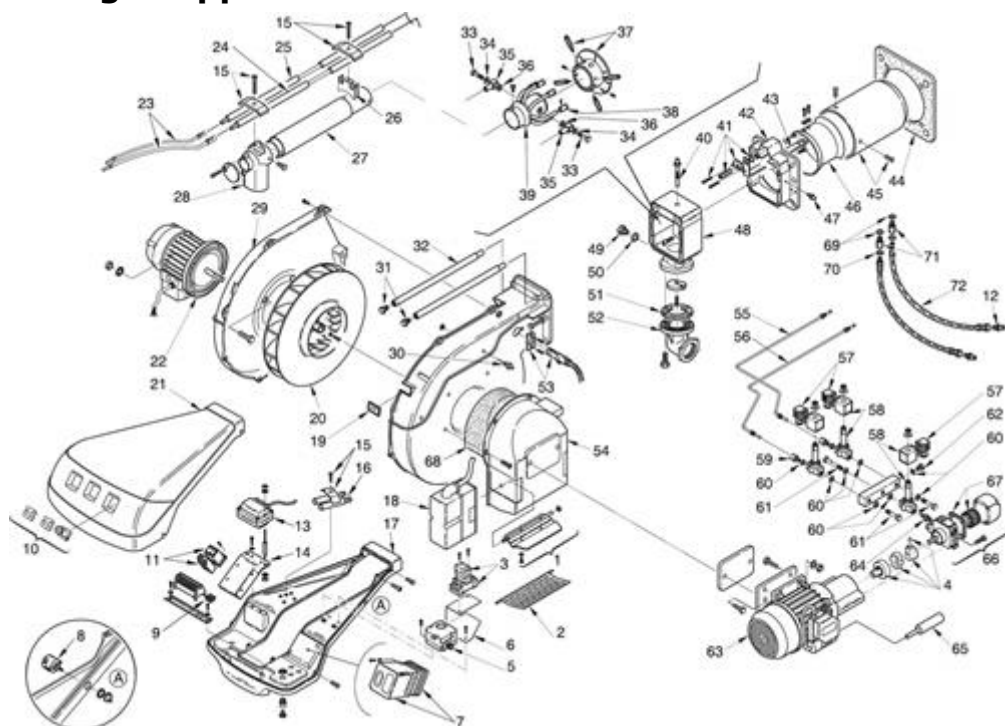

3485201 - RLS 100**Tav. 1****Einzig Gruppe**

Posizione	idComponente	Descrizione	NotaMatricola
1	3012422	Gruppo serranda	
2	3003949	Protezione	
3	3012292	Relè termico	
4	3013828	Giunto	
5	3007444	Pressostato aria	
6	3012423	Supporto	
7	3006090	Apparecchiatura LFL 1.333 + Zoccolo	
8	3012310	Commutatore	
9	3003770	Interruttore	
10	3013678	Membrana + vetrino	
11	3003960	Avviatore	
12	3009068	Raccordo	
13	3003785	Trasformatore	
14	3003957	Supporto	
15	3003409	Cavallotto	
16	3003956	Prolunga	
17	3012424	Mensola	
18	3006311	Servomotore	
19	3003763	Visore	
20	3003964	Girante	
21	3013119	Cofano	
22	3003967	Motore	
23	3003795	Collegamento elettrodo	
24	3012426	Elettrodo	< 02123999999
24	3013040	Elettrodo	= 02133000000
24	3012427	Elettrodo lungo	< 02123999999
24	3013277	Elettrodo lungo	= 02133000000
25	3012428	Elettrodo	< 02123999999
25	3013041	Elettrodo	= 02133000000
25	3012429	Elettrodo lungo	< 02123999999
25	3013278	Elettrodo lungo	= 02133000000