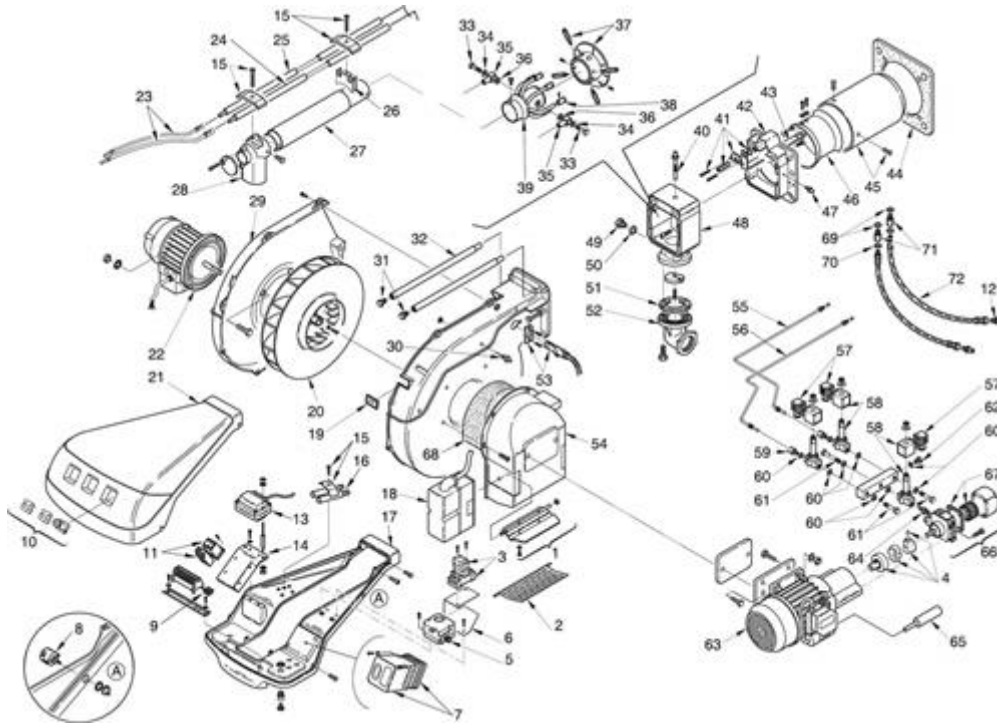

3485001 - RLS 70**Tav. 1****Einzig Gruppe**

Posizione	idComponente	Descrizione	NotaMatricola
1	3012422	Gruppo serranda	
2	3003949	Protezione	
3	3012292	Relè termico	
4	3013828	Giunto	
5	3007444	Pressostato aria	
6	3012423	Supporto	
7	3006090	Apparecchiatura LFL 1.333 + Zoccolo	
8	3012310	Commutatore	
9	3003770	Interruttore	
10	3013678	Membrana + vetrino	
11	3003959	Avviatore	
12	3009068	Raccordo	
13	3003785	Trasformatore	
14	3003957	Supporto	
15	3003409	Cavallotto	
16	3003956	Prolunga	
17	3012424	Mensola	
18	3006311	Servomotore	
19	3003763	Visore	
20	3003955	Girante	
21	3013119	Cofano	
22	3003966	Motore	
23	3003795	Collegamento elettrodo	
24	3012426	Elettrodo	< 02123999999
24	3013040	Elettrodo	= 02133000000
24	3012427	Elettrodo lungo	< 02123999999
24	3013277	Elettrodo lungo	= 02133000000
25	3012428	Elettrodo	< 02123999999
25	3013041	Elettrodo	= 02133000000
25	3012429	Elettrodo lungo	< 02123999999
25	3013278	Elettrodo lungo	= 02133000000