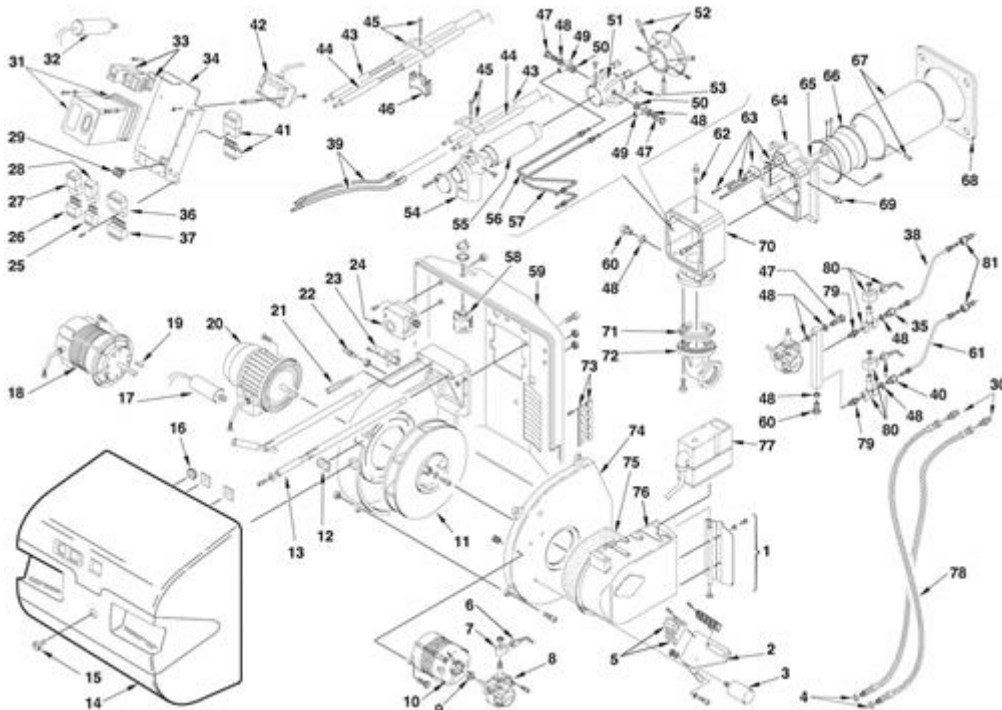

3484601 - RLS 50 TC**Tav. 1****Einzig Gruppe**

Posizione	idComponente	Descrizione	Nota	Matricola
1	3012290	Gruppo		
2	3012291	Mensola		
3	20087027	Condensatore		
4	3007079	Guarnizione		
5	3012292	Relè termico		
6	3003827	Connettore		
7	3003594	Bobina Suntec		
8	20033463	Pompa b io		
9	3006717	Giunto		
10	3012294	Motore		
11	3003762	Girante		
12	3003763	Visore		
13	3003842	Perno		
14	3003765	Cofano		
15	3003766	Vite		
16	3007627	Membrana		
20	3003773	Motore		
21	3003778	Alberino		
22	3003891	Raccordo		
23	3003396	Sensore fiamma		
24	3007444	Pressostato aria		
25	3006948	Spina 4 poli		
26	3007589	Spina 5 poli		
27	3007434	Pres a 5 poli		
28	3006949	Pres a 4 poli		
29	3003770	Interruttore		
30	3009068	Raccordo		
31	3006090	Apparecchiatura LFL 1.333 + Zoccolo		
33	3003782	Avviatore		
34	3003783	Supporto		
35	3003376	Raccordo		