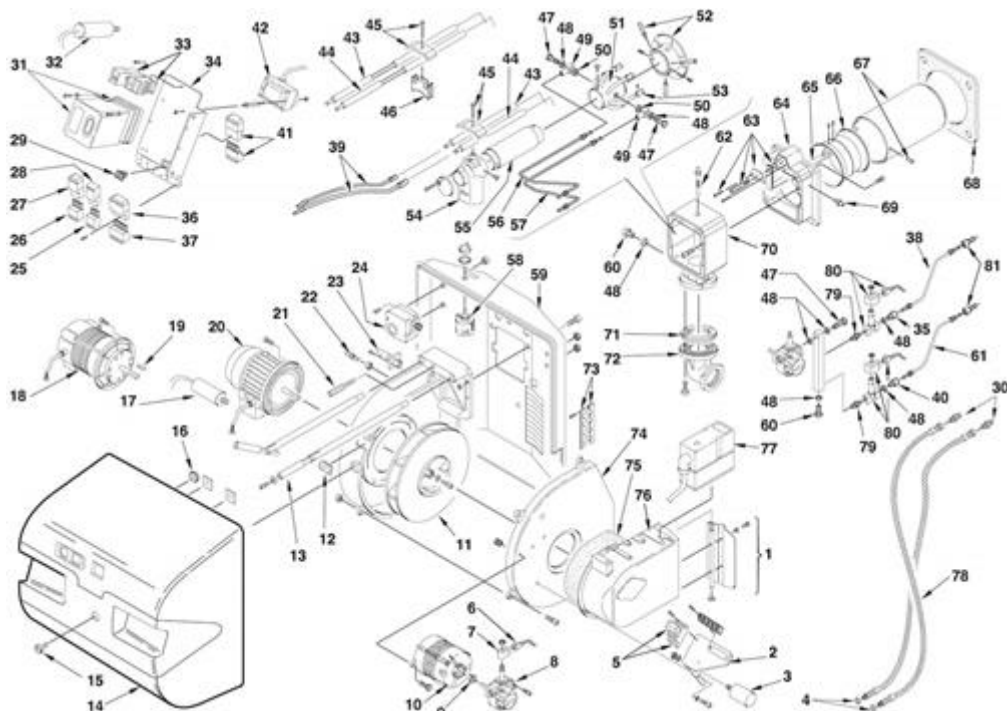

3484101 - RLS 38 TC**Tav. 1****Einzig Gruppe**

Posizione	idComponente	Descrizione	Nota	Matricola
1	3012290	Gruppo		
2	3012291	Mensola		
3	20087027	Condensatore		
4	3007079	Guarnizione		
5	3012292	Relè termico		
6	3003827	Connettore		
7	3003594	Bobina Suntec		
8	20033463	Pompa b io		
9	3006717	Giunto		
10	3012294	Motore		
11	3003761	Girante		
12	3003763	Visore		
13	3003842	Perno		
14	3003765	Cofano		
15	3003766	Vite		
16	3007627	Membrana		
17	3003767	Condensatore 12 uf		
20	3003771	Motore		
21	3003778	Alberino		
22	3003891	Raccordo		
23	3003396	Sensore fiamma		
24	3007444	Pressostato aria		
25	3006948	Spina 4 poli		
26	3007426	Spina 6 poli nera		
27	3007425	Pres a 6 poli		
28	3006949	Pres a 4 poli		
29	3003770	Interruttore		
30	3009068	Raccordo		
31	3006090	Apparecchiatura LFL 1.333 + Zoccolo		
34	3003783	Supporto		
35	3003376	Raccordo		