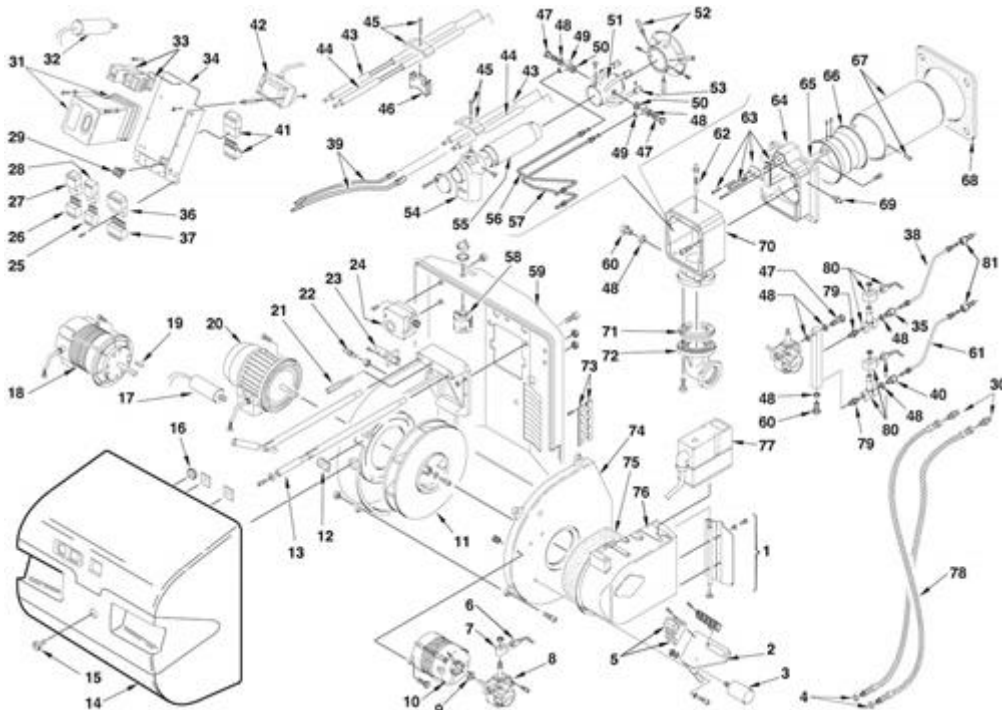

3483201 - RLS 28 TC**Tav. 1****Einzig Gruppe**

Posizione	idComponente	Descrizione	Nota	Matricola
1	3012290	Gruppo		
2	3012291	Mensola		
3	20087027	Condensatore		
4	3007079	Guarnizione		
5	3012292	Relè termico		
6	3003827	Connettore		
7	3003594	Bobina Suntec		
8	20033463	Pompa b io		
9	3006717	Giunto		
10	3012294	Motore		
11	3003760	Girante		
12	3003763	Visore		
13	3003842	Perno		
14	3003765	Cofano		
15	3003766	Vite		
16	3007627	Membrana		
18	3003768	Motore		
19	3003816	Chiavetta		
21	3003778	Alberino		
22	3003891	Raccordo		
23	3003396	Sensore fiamma		
24	3007444	Pressostato aria		
25	3006948	Spina 4 poli		
26	3007426	Spina 6 poli nera		
27	3007425	Pres a 6 poli		
28	3006949	Pres a 4 poli		
29	3003770	Interruttore		
30	3009068	Raccordo		
31	3006090	Apparecchiatura LFL 1.333 + Zoccolo		
32	20087029	Condensatore		
34	3003783	Supporto		