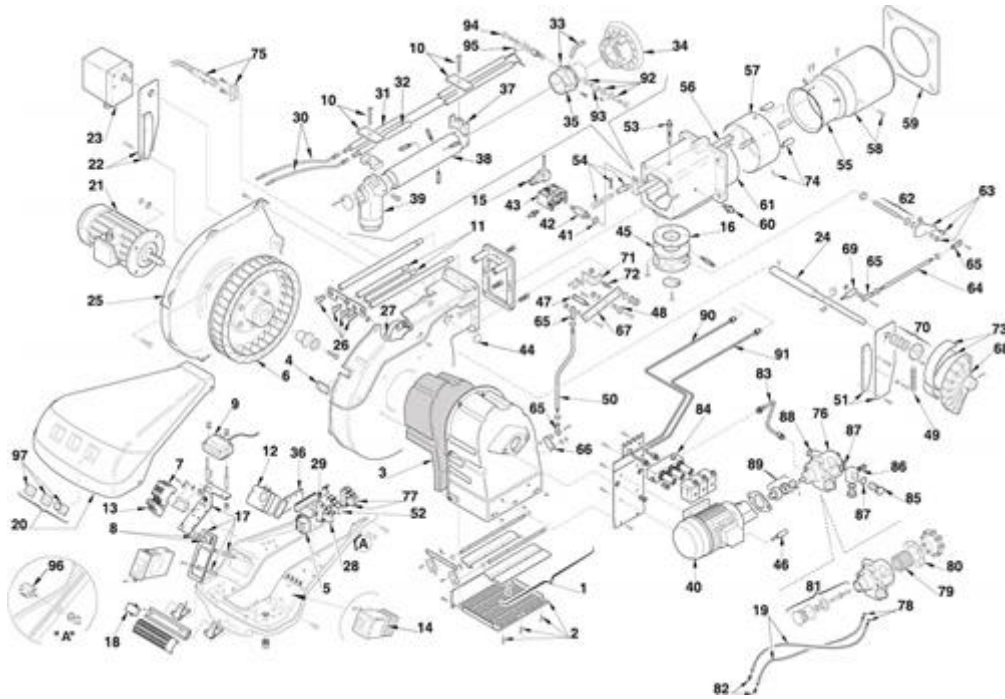

3482810 - RLS 250/M MZ**Tav. 1****Einzig Gruppe**

Posizione	idComponente	Descrizione	NotaMatricola
1	3013684	Gruppo serranda	
2	3013683	Protezione	
3	3013682	Fonoassorbente	
4	3003763	Visore	
5	3013526	Relè	
6	3014215	Girante	
7	3013978	Contattore	
8	3012080	Interruttore	
9	3012488	Trasformatore	
10	3012626	Piastrina	
11	3013686	Prolunga perno	
12	3007444	Pressostato aria	
13	3013676	Relè termico	
14	3006090	Apparecchiatura LFL 1.333 + Zoccolo	
15	3012347	Presca	
16	3005482	Guarnizione	
17	3014143	Supporto	
18	3012160	Filtro antiradiodisturbo	
19	3006182	Tubo flessibile	
20	3013119	Cofano	
21	3014220	Motore	
22	3012585	Piastra	
23	3012345	Servomotore	
24	3012349	Albero	
25	3012012	Guscio	
26	3013681	Vite	
27	20006795	Presca pressione	
28	3012368	Relè termico	
29	3003935	Zoccolo	
30	3003795	Collegamento elettrodo	
31	3013172	Elettrodo	
32	3013174	Elettrodo	