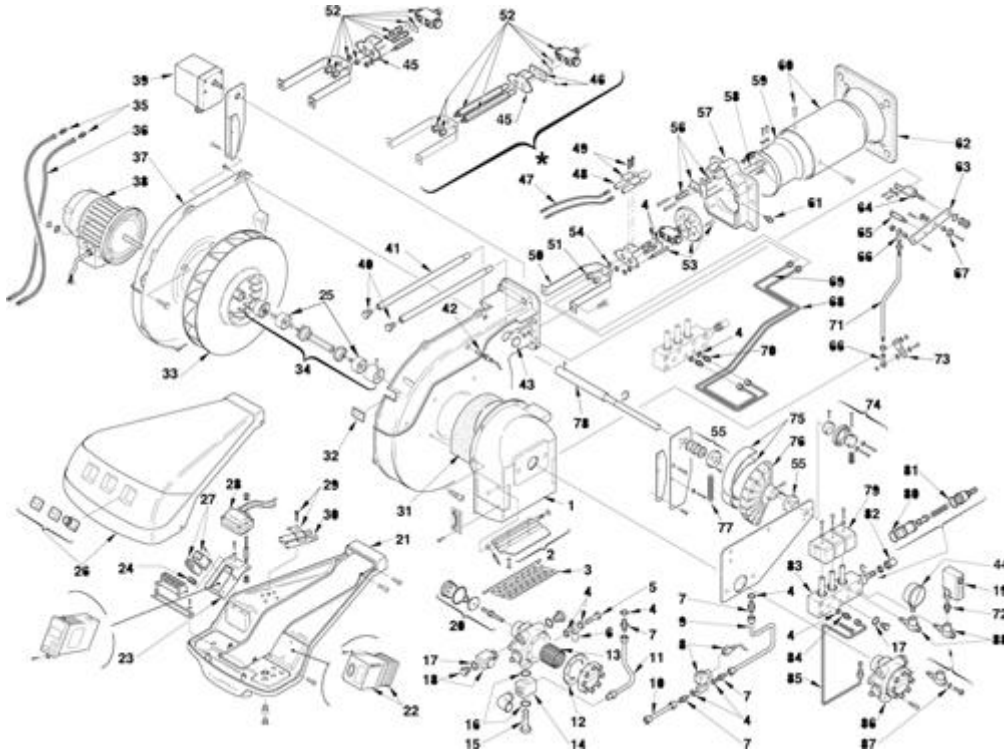

3477012 - RL 70/M**Tav. 1****Einzig Gruppe**

| Posizione | idComponente | Descrizione | NotaMatricola |
|-----------|--------------|-------------------------|---------------|
| 1 | 3012454 | Bocca aspirazione | |
| 2 | 3003948 | Gruppo serranda | |
| 3 | 3003949 | Protezione | |
| 4 | 3007079 | Guarnizione | |
| 5 | 3003006 | Raccordo | |
| 6 | 3012455 | Raccordo | |
| 7 | 3009081 | Raccordo | |
| 11 | 3012458 | Tubo | |
| 12 | 3006292 | Guarnizione | |
| 13 | 3006787 | Filtro pompa | |
| 14 | 3003055 | Raccordo | |
| 15 | 3006184 | Perno | |
| 16 | 3007164 | Guarnizione | |
| 17 | 3007077 | Guarnizione | |
| 18 | 3003681 | Raccordo | |
| 19 | 3012384 | Pressostato olio | |
| 20 | 3000805 | Organo di tenuta | |
| 21 | 3012459 | Mensola | |
| 22 | 3006215 | Apparecchiatura LAL1.25 | |
| 23 | 3012343 | Supporto | |
| 24 | 3012080 | Interruttore | |
| 25 | 3012622 | Disco elastico | |
| 26 | 3013119 | Cofano | |
| 27 | 3003959 | Avviatore | |
| 28 | 3003785 | Trasformatore | |
| 31 | 3003952 | Fonoassorbente | |
| 32 | 3003763 | Visore | |
| 33 | 3003955 | Girante | |
| 34 | 3003954 | Gruppo giunzione | |
| 35 | 3009068 | Raccordo | |