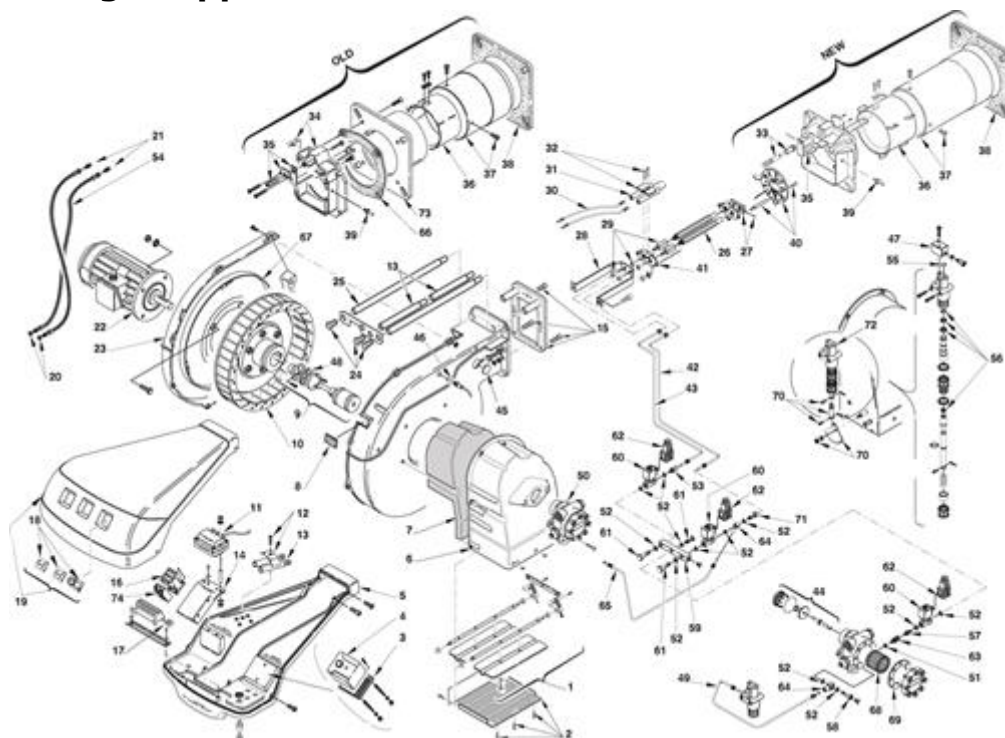

3475613 - RL 190**Tav. 1****Einzig Gruppe**

Posizione	idComponente	Descrizione	NotaMatricola
1	3012551	Gruppo serranda	< 02406XXXXXX
1	3013859	Gruppo serranda	>= 02416XXXXXX
2	3003086	Protezione	< 02406XXXXXX
2	3013683	Protezione	>= 02416XXXXXX
3	3003784	Morsettiera	
4	3013071	Apparecchiatura RMO 88.53C2	
5	3012008	Mensola	< 02188XXXXXX
5	3014124	Mensola	>= 02198XXXXXX
6	3012552	Bocca aspirazione	< 02406XXXXXX
7	3012553	Fonoassorbente	< 02406XXXXXX
7	3013682	Fonoassorbente	>= 02416XXXXXX
8	3003763	Visore	
9	3012554	Gruppo giunzione	
10	3012555	Girante	
11	3012488	Trasformatore	
12	3003409	Cavallotto	< 02406XXXXXX
13	3003956	Prolunga	< 02406XXXXXX
13	3013687	Prolunga perno	>= 02416XXXXXX
14	3003957	Supporto	< 02179XXXXXX
15	20057639	Gruppo piastre	>= 02416XXXXXX
16	3012556	Relè e contattore	< 02179XXXXXX
16	3013978	Contattore	>= 02189XXXXXX
17	3003770	Interruttore	
18	3013678	Membrana + vetrino	
19	3013119	Cofano	
20	3007164	Guarnizione	
21	3006181	Raccordo	
22	20050960	Motore	
23	3012558	Guscio	
24	3003481	Vite	< 02406XXXXXX
24	3013681	Vite	>= 02416XXXXXX