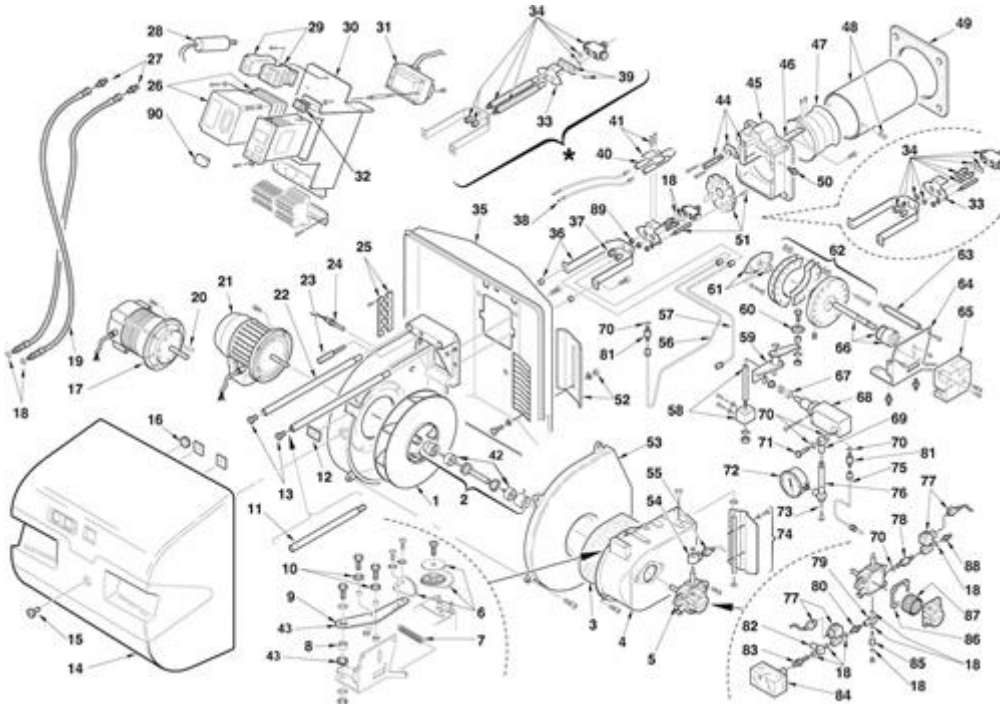

3471602 - RL 50/M**Tav. 1****Einzig Gruppe**

Posizione	idComponente	Descrizione	NotaMatricola
1	3003762	Girante	
2	3003758	Gruppo giunzione	
3	3003820	Kit anelli bio	
4	3012090	Bocca aspirazione	
5	20033550	Pompa b io	
6	3012063	Quadrante	
7	3003879	Molla	≤ 02484999999
8	3003843	Perno	
9	3012064	Leva	≤ 02484999999
10	3003841	Cuscinetto	
12	3003763	Visore	
13	3003776	Vite	
14	3003765	Cofano	
15	3003766	Vite	
16	3007627	Membrana	
18	3007079	Guarnizione	
19	3003769	Tubo flessibile	
21	3003773	Motore	
22	3003777	Perno	
23	3003778	Alberino	
24	3012091	Fotoresistenza	
25	3003780	Passacavo	
26	3006215	Apparecchiatura LAL1.25	
27	3009068	Raccordo	
29	3003782	Avviatore	
30	3012079	Supporto	
31	3003785	Trasformatore	
32	3012080	Interruttore	
33	3012092	Supporto	
34	3012096	Gruppo portaspruzzo	
35	3012089	Scudo anteriore	