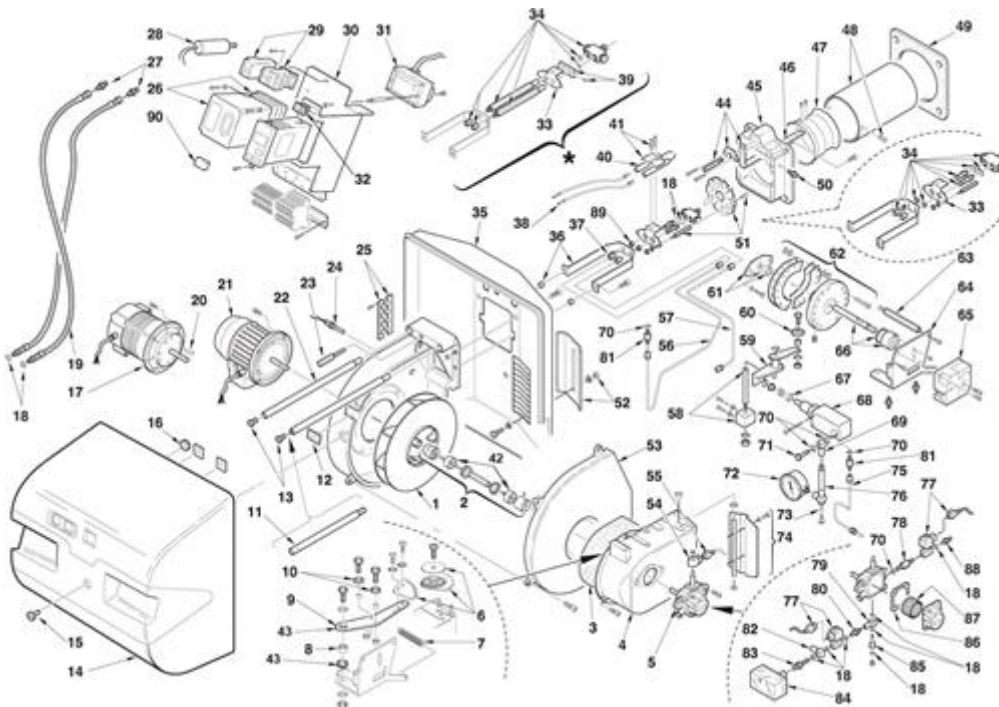

3471403 - RL 38/M**Tav. 1****Einzig Gruppe**

Posizione	idComponente	Descrizione	Nota	Matricola
1	3003761	Girante		
2	3003758	Gruppo giunzione		
3	3003820	Kit anelli bio		
4	3012090	Bocca aspirazione		
5	20033550	Pompa b io		
6	3012063	Quadrante		
7	3003879	Molla	≤ 2484999999	
8	3003843	Perno		
9	3012064	Leva	≤ 2484999999	
10	3003841	Cuscinetto		
11	3003764	Prolunga		
12	3003763	Visore		
13	3003776	Vite		
14	3003765	Cofano		
15	3003766	Vite		
16	3007627	Membrana		
18	3007079	Guarnizione		
19	3003769	Tubo flessibile		
21	3003772	Motore		
22	3003777	Perno		
23	3003778	Alberino		
24	3012091	Fotoresistenza		
25	3003780	Passacavo		
26	3006215	Apparecchiatura LAL1.25		
27	3009068	Raccordo		
29	3003781	Avviatore		
30	3012079	Supporto		
31	3003785	Trasformatore		
32	3012080	Interruttore		
33	3012128	Supporto		
34	3012096	Gruppo portaspruzzo		