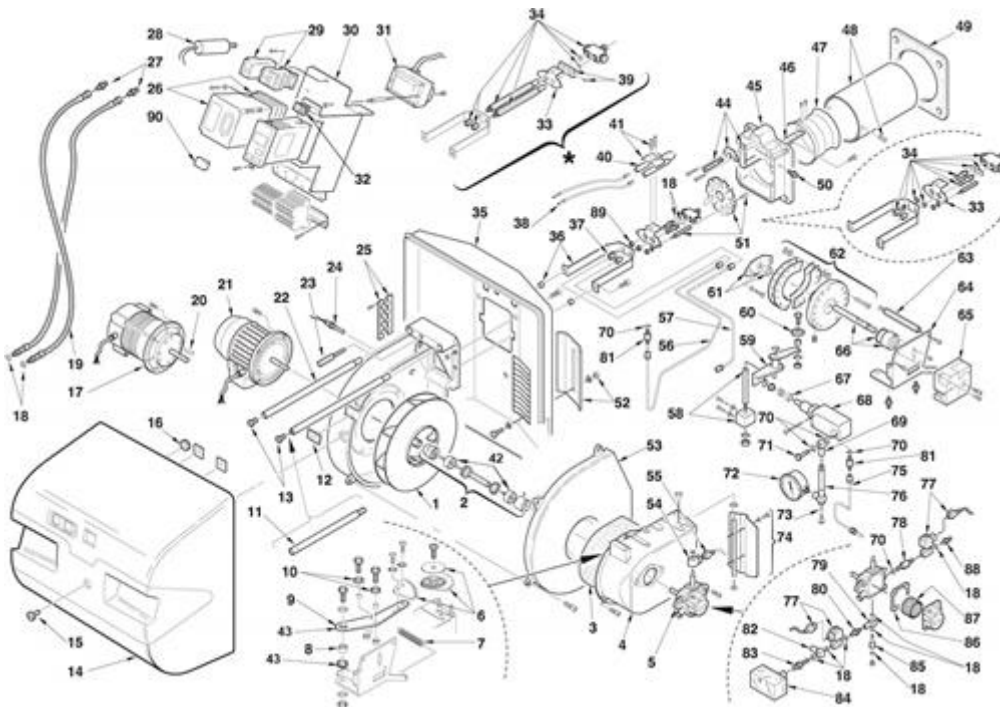

3471402 - RL 38/M**Tav. 1****Einzig Gruppe**

Posizione	idComponente	Descrizione	NotaMatricola
1	3003761	Girante	
2	3003758	Gruppo giunzione	
3	3003820	Kit anelli bio	
4	3012090	Bocca aspirazione	
5	20033550	Pompa b io	
6	3012063	Quadrante	
7	3003879	Molla	≤ 02484999999
8	3003843	Perno	
9	3012064	Leva	≤ 02484999999
10	3003841	Cuscinetto	
12	3003763	Visore	
13	3003776	Vite	
14	3003765	Cofano	
15	3003766	Vite	
16	3007627	Membrana	
18	3007079	Guarnizione	
19	3003769	Tubo flessibile	
21	3003772	Motore	
22	3003777	Perno	
23	3003778	Alberino	
24	3012091	Fotoresistenza	
25	3003780	Passacavo	
26	3006215	Apparecchiatura LAL1.25	
27	3009068	Raccordo	
29	3003781	Avviatore	
30	3012079	Supporto	
31	3003785	Trasformatore	
32	3012080	Interruttore	
33	3012092	Supporto	
34	3012096	Gruppo portaspruzzo	
35	3012089	Scudo anteriore	