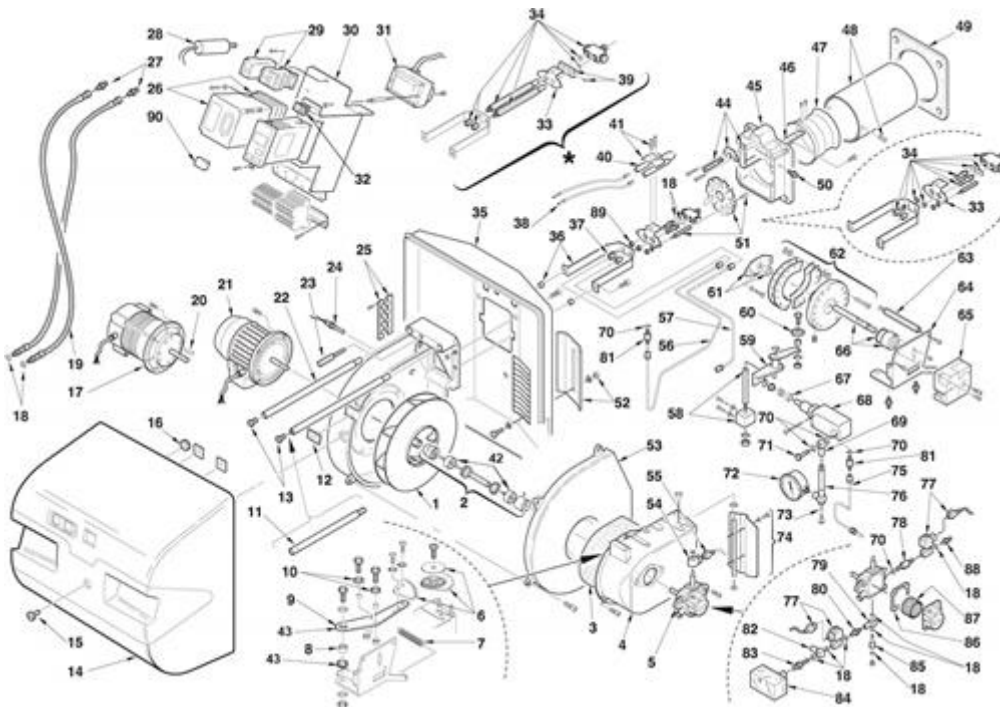

3471003 - RL 28/M**Tav. 1****Einzig Gruppe**

Posizione	idComponente	Descrizione	NotaMatricola
1	3003760	Girante	
2	3003758	Gruppo giunzione	
3	3003820	Kit anelli bio	
4	3012090	Bocca aspirazione	
5	20033547	Pompa b io	
6	3012063	Quadrante	
7	3003879	Molla	≤ 02484999999
8	3003843	Perno	
9	3012064	Leva	≤ 02484999999
10	3003841	Cuscinetto	
11	3003764	Prolunga	
12	3003763	Visore	
13	3003776	Vite	
14	3003765	Cofano	
15	3003766	Vite	
16	3007627	Membrana	
17	3003768	Motore	≤ 02045000302
17	3013490	Motore	≥ 02045000303
18	3007079	Guarnizione	
19	3003769	Tubo flessibile	
20	3003816	Chiavetta	
22	3003777	Perno	
23	3003778	Alberino	
24	3012091	Fotoresistenza	
25	3003780	Passacavo	
26	3006215	Apparecchiatura LAL1.25	
27	3009068	Raccordo	
28	20087029	Condensatore	≤ 02045000302
28	3006614	Condensatore 12 uf	≥ 02045000303
30	3012079	Supporto	
31	3003785	Trasformatore	