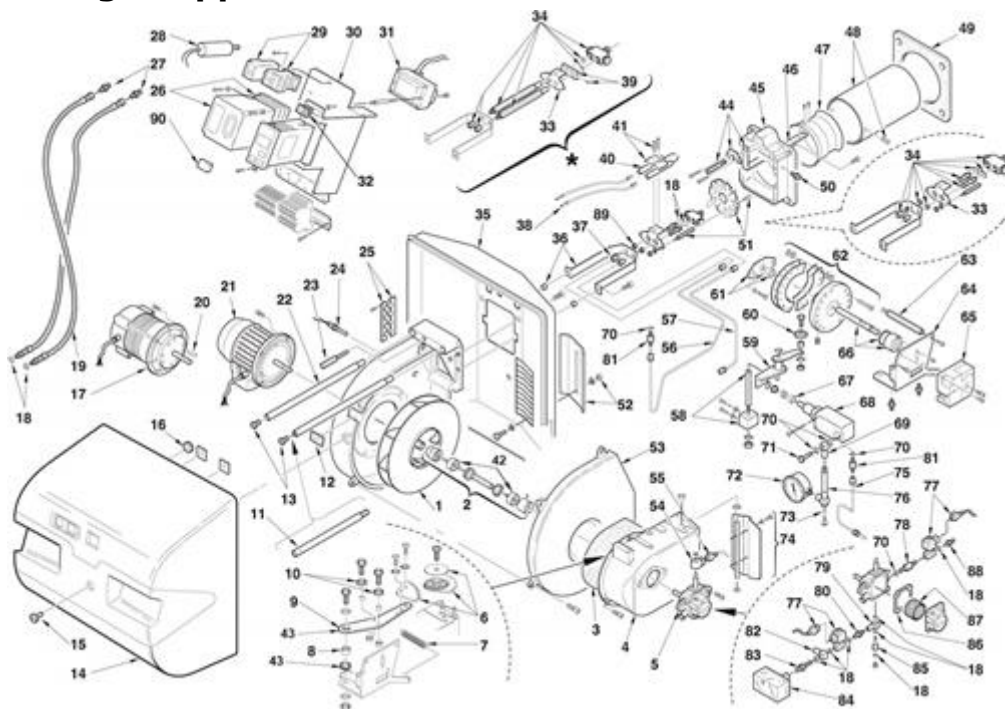

3471002 - RL 28/M**Tav. 1****Einzig Gruppe**

Posizione	idComponente	Descrizione	NotaMatricola
1	3003760	Girante	
2	3003758	Gruppo giunzione	
3	3003820	Kit anelli bio	
4	3012090	Bocca aspirazione	
5	20033547	Pompa b io	
6	3012063	Quadrante	
7	3003879	Molla	≤ 02484999999
8	3003843	Perno	
9	3012064	Leva	≤ 02484999999
10	3003841	Cuscinetto	
12	3003763	Visore	
13	3003776	Vite	
14	3003765	Cofano	
15	3003766	Vite	
16	3007627	Membrana	
17	3003768	Motore	≤ 02045000302
17	3013490	Motore	≥ 02045000303
18	3007079	Guarnizione	
19	3003769	Tubo flessibile	
20	3003816	Chiavetta	
22	3003777	Perno	
23	3003778	Alberino	
24	3012091	Fotoresistenza	
25	3003780	Passacavo	
26	3006215	Apparecchiatura LAL1.25	
27	3009068	Raccordo	
28	20087029	Condensatore	≤ 02045000302
28	3006614	Condensatore 12 uf	≥ 02045000303
30	3012079	Supporto	
31	3003785	Trasformatore	
32	3012080	Interruttore	