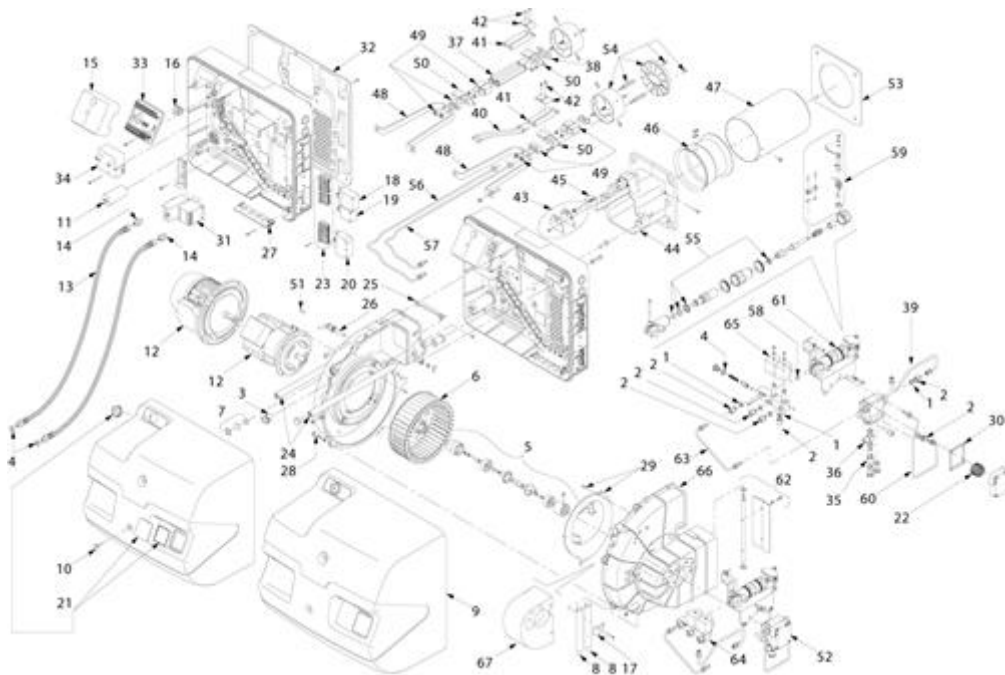

3470340 - RL 44 MZ TC**Tav. 1****Einzig Gruppe**

Posizione	idComponente	Descrizione	Nota	Matricola
1	3007077	Guarnizione		
2	3006719	Raccordo		
3	3013804	Tappo		
4	3007079	Guarnizione		
5	3013787	Gruppo giunzione		
6	3013789	Girante		
7	3013728	Vetrino		
9	3013724	Cofano		
10	3013727	Vite		
12	3013752	Motore		
13	3003769	Tubo flessibile		
14	3009068	Raccordo		
15	3013071	Apparecchiatura RMO 88.53C2		
16	3003770	Interruttore		
18	3007589	Spina 5 poli		
19	3006948	Spina 4 poli		
20	3006937	Spina a 7 poli		
21	3013678	Membrana + vetrino		
22	3003082	Filtro Suntec		
23	3013790	Gruppo spine		
24	3013729	Perno		
26	3012091	Fotoresistenza		
27	3003780	Passacavo		
28	3013744	Vite		
29	3013745	Convogliatore		
30	3003081	Guarnizione		
31	3003781	Avviatore		
32	3013792	Protezione		
33	3003784	Morsettiera		
34	3002894	Trasformatore		
35	3005804	Perno		
36	3006784	Raccordo		

39	3013877	Tube	
40	3012393	Collegamento elettrodo	
41	3003796	Elettrodo	
42	3003495	Cavallotto	
43	3013754	Gruppo regolazione	
44	3013796	Manicotto	
45	3013799	Squadretta	
46	3003806	Otturatore	
47	3003811	Imbuto fiamma	
48	3013803	Supporto	
49	3003814	Portaspruzzo	
51	3003816	Chiavetta	
52	3013805	Pompa	
53	3003817	Schermo	
54	3013807	Gruppo elica	
55	3003820	Kit anelli bio	
56	3013808	Tube	
57	3013809	Tube	
58	3003823	Anello	
59	3013810	Quadrante	
60	3013811	Tube	
61	3003825	Martinetto	
62	3013812	Gruppo serranda	
63	3013801	Tube	
64	3003831	Gruppo valvole	
65	3003828	Bobina	
66	3013802	Bocca d'aspirazione	
67	20014917	Pannello fonoassorbente	