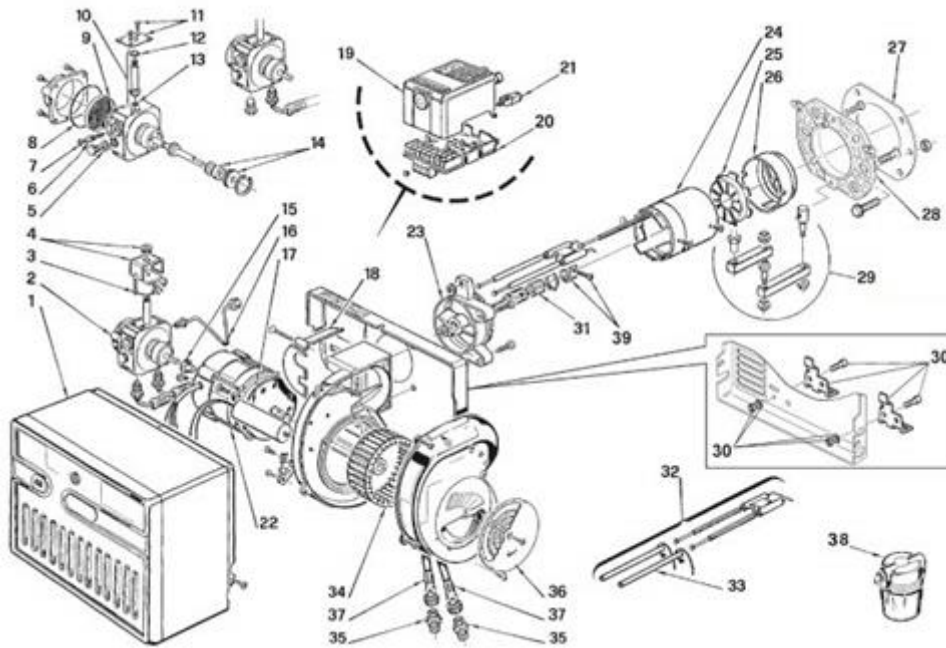

3451083 - R40 F5**Tav. 1****Einzig Gruppe**

Posizione	idComponente	Descrizione	Nota	Matricola
1	3007229	Carenatura		
2	3006918	Pompa		
3	3002279	Bobina		
4	3006553	Mantello		
5	3007077	Guarnizione		
6	3007202	Regolatore		
7	3007028	Anello tenuta		
8	3007162	Anello		
9	3005719	Filtro RBL		
10	3006925	Valvola		
11	3007203	Piastrina		
12	3007029	Anello		
13	3007156	Anello		
14	3000439	Organo di tenuta		
15	3000443	Giunto		
16	3005710	Tubo		
17	20087025	Condensatore		
18	3006556	Coperchio		
19	3001156	Apparecchiatura 530 SE		
20	3002278	Morsettiera		
21	20132573	Sensore fiamma		
22	3008451	Motore		
23	3005761	Collare		
24	3006071	Gruppo boccaglio		
25	3005713	Elica		
26	3006040	Anello		
27	3005787	Schermo		
28	3008636	Flangia		
29	3000640	Gruppo cerniera		
30	3020406	Gr.manutenzione r40 g5/g10		
31	3005709	Portaspruzzo		
32	3006072	Gruppo elettrodi		

33	3006048	Tubetto	
34	3005708	Girante	
35	3009068	Raccordo	
36	3007204	Serranda aria	
37	3005720	Tube flessibile	
39	3006552	Fascetta	