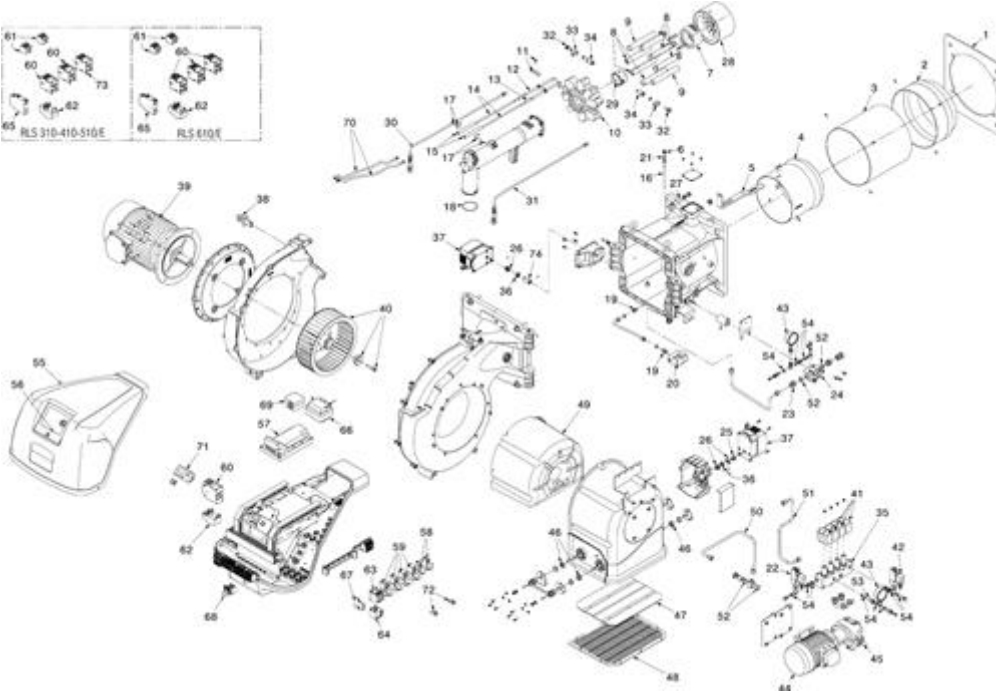

**20080180 - RLS 610/E MX****Tav. 1****Einzig Gruppe**

Posizione	idComponente	Descrizione	NotaMatricola
1	20079332	Schermo	
2	20109247	Imbuto fiamma	
3	20075118	Cilindro	
4	20109248	Otturatore	
5	20109250	Squadretta	
6	3005447	Gruppo misurazione	
7	20109349	Tazza	
8	20109355	Tubo	
9	3013493	Tubo	
10	20109358	Distributore	
11	3012872	Cavallotto	
12	3013547	Elettrodo	
13	3013546	Elettrodo	
14	3012281	Collegamento	
15	3012258	Isolatore	
16	20052434	Preso pressione gas	
17	3013736	Piastra	
18	3020191	Anello tenuta	
19	3006723	Raccordo	
20	3012197	Pressostato gas	
21	3007077	Guarnizione	
22	20061656	Pressostato olio	
23	3013559	Raccordo	
24	20048267	Regolatore olio	
25	3014079	Distanziale	
26	3013937	Mozzo	
27	20075916	Vite	
28	3013582	Elica	
29	3013549	Polverizzatore	
30	20109359	Tubo olio	
31	20109360	Tubo olio	
34	20109361	Raccordo	

35	20109398	Gruppo valvole	
36	20090029	Disco	
37	20008601	Servomotore	
38	20086579	Fotocellula	
39	20050961	Motore	
40	3013962	Girante	
41	3003001	Bobina	
42	3014180R	Pressostato olio max.	
43	3006140	Manometro	
44	20049605	Motore	
45	3006410	Pompa	
46	3012795	Cuscinetto	
47	20144750	Serranda	
48	20073814	Protezione	
49	20073811	Fonoassorbente	
50	20118605	Tubo	
51	20118607	Tubo	
52	3007164	Guarnizione	
53	20011205	Perno	
54	3007077	Guarnizione	
55	20073823	Cofano	
56	20109290	Vetrino	
57	20030140	Camma elettronica	
58	3013407	Relè termico	
59	3014157	Relè + zoccolo	
60	20075131	Contattore	
61	20079433	Contatto ausiliario	
62	20075133	Relè termico	
63	20109301	Contattore tripolare	
64	20109325	Relè termico	
65	20073824	Temporizzatore	
66	3012488	Trasformatore	
67	20079389	Portafusibile	
68	20109341	Selettore	
69	3013449	Pressostato	
70	3012393	Collegamento elettrodo	
71	3013926	Display	
72	20063580	Temporizzatore	
74	20075022	Giunto	