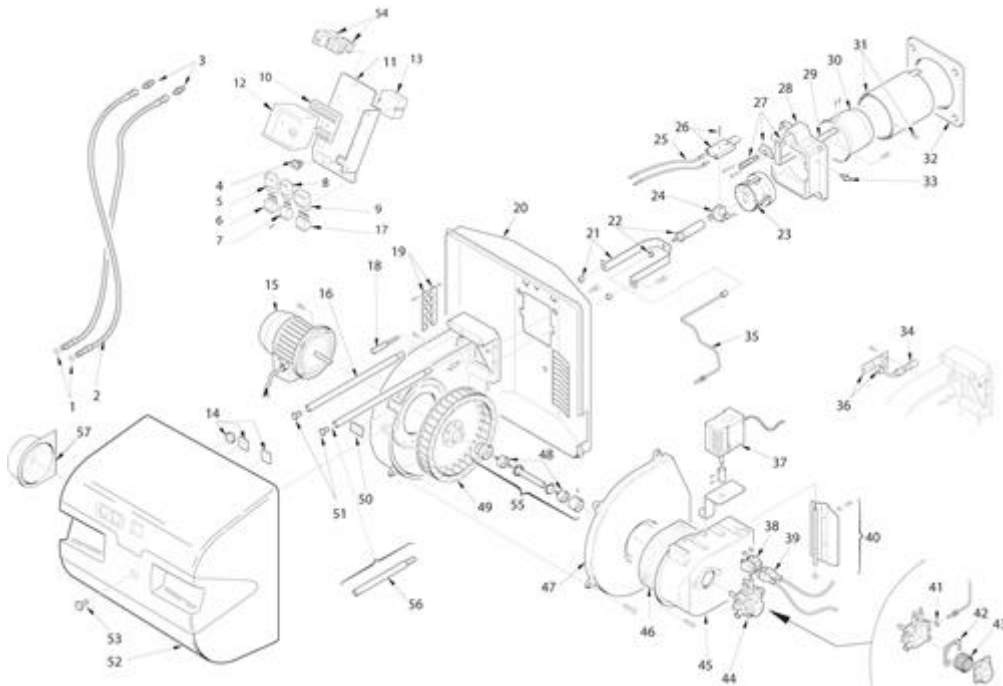

20027567 - RL 42 BLU**Tav. 1****Einzig Gruppe**

Posizione	idComponente	Descrizione	Nota	Matricola
1	3007088	Guarnizione		
2	3009055	Tubo flessibile		
3	3009068	Raccordo		
4	3003770	Interruttore		
5	3007434	Pres a 5 poli		
6	3007589	Spina 5 poli		
7	3006948	Spina 4 poli		
8	3006949	Pres a 4 poli		
9	3006938	Pres a 7 poli		
10	3003784	Morsettiera		
11	20025208	Supporto		
12	3013071	Apparecchiatura RMO 88.53C2		
13	3002894	Trasformatore		
14	3013679	Membrana + vetrino		
15	3013946	Motore		
16	3013835	Perno		
17	3006937	Spina a 7 poli		
18	3003778	Alberino		
19	3003780	Passacavo		
20	3013773	Scudo anteriore		
21	3012718	Supporto		
24	3007466	Supporto		
25	3013535	Collegamento a.t.=540		
26	3007617	Gruppo elettrodi		
27	3003974	Gruppo regolatore		
32	3003991	Schermo		
33	3003893	Raccordo		
34	3012135	Sensore fiamma UV		
35	3012729	Tubo		
36	3012730	Supporto		
37	3012544	Servomotore		
38	3003594	Bobina Suntec		

39	3003827	Connettore	
40	3012290	Gruppo	
41	3007077	Guarnizione	
42	3012731	Guarnizione pompa	
43	3003082	Filtro Suntec	
44	3012732	Pompa	
46	3003830	Fonoassorbente	
47	3013781	Guscio	
48	3012622	Disco elastico	
49	3013834	Girante	
50	3003763	Visore	
51	3003776	Vite	
52	3013770	Cofano	
53	3003766	Vite	
54	3003959	Avviatore	
55	3003758	Gruppo giunzione	
56	3003764	Prolunga	
57	3013771	Protezione motore	
58	3013784	Guarnizione manicotto	
59	3013847	Staffa	