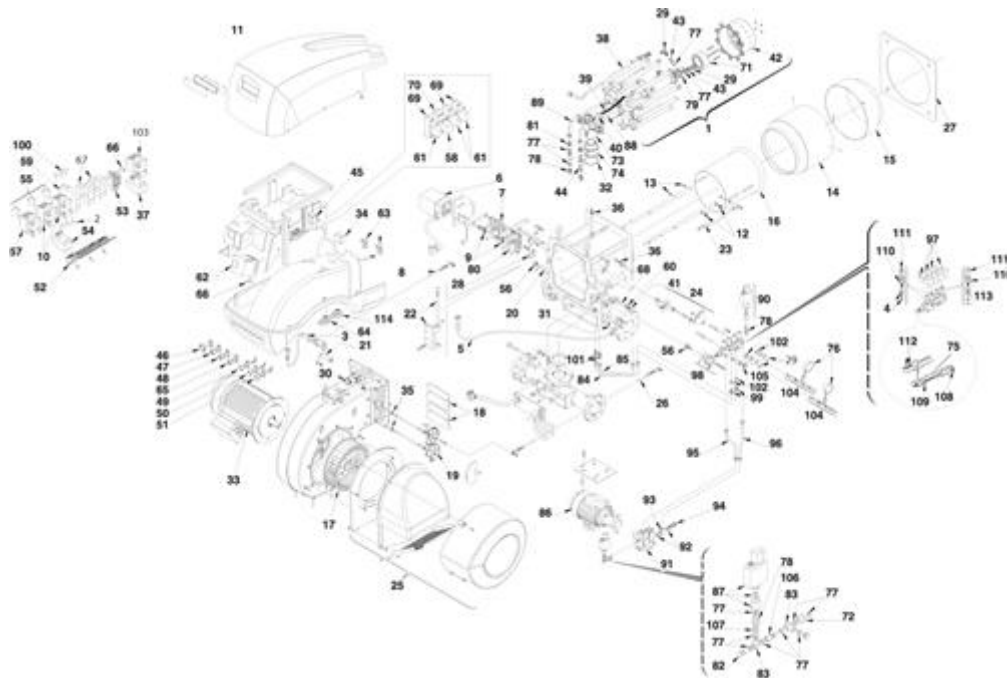

20006817 - RLS 800/M MX**Tav. 1****Einzig Gruppe**

Posizione	idComponente	Descrizione	Nota	Matricola
1	20011431	Assieme testa		
2	20005522	Kit connessioni lovato		
3	20005518	Fotocellula UV		
4	3014198	Nucleo		
5	3013303	Collegamento pressostato		
6	20005519	Gruppo servomotore		
7	3013865	Camma		
8	3013651	Tirante		
9	3013652	Gruppo flottante		
10	3013978	Contattore		
11	3013310	Coperchio		
12	3013965	Perno		
13	3013964	Perno		
14	20011084	Cilindro		
15	20011085	Imbuto fiamma		
16	20005414	Otturatore		
17	3013962	Girante		
18	3013319	Serranda aria		
19	3013320	Ingranaggio		
20	20011096	Albero		
21	3013971	Leva		
22	3013960	Cerniera		
23	3013324	Tirante interno		
24	20011097	Gruppo leve		
25	3013961	Gruppo aspirazione		
26	3013327	Tirante esterno		
27	20011117	Schermo		
28	3014195	Quadrante		
29	20011202	Raccordo		
30	3008663	Vetro		
31	3012197	Pressostato gas		
32	3007002	Anello tenuta		

91	3006410	Pompa	
92	3007164	Guarnizione	
93	3003229	Raccordo	
94	3006184	Perno	
95	20011198	Tube	
96	20011199	Tube	
97	3003001	Bobina	
98	3003186	Cuscinetto	
99	3003240	Raccordo	
100	20005522	Kit connessioni lovato	
101	20011200	Raccordo	
102	3007082	Guarnizione	
103	20005525	Contattore	
104	3013998	Raccordo	
105	3014179	Raccordo	
106	20011205	Perno	
107	3009046	Raccordo	
108	3003201	Anello	
109	3003204	Guarnizione	
110	3007081	Guarnizione	
111	3014196	Guaina	
112	3003203	Anelli	
113	3014197	Nucleo	
114	3013473	Presca 8 poli	